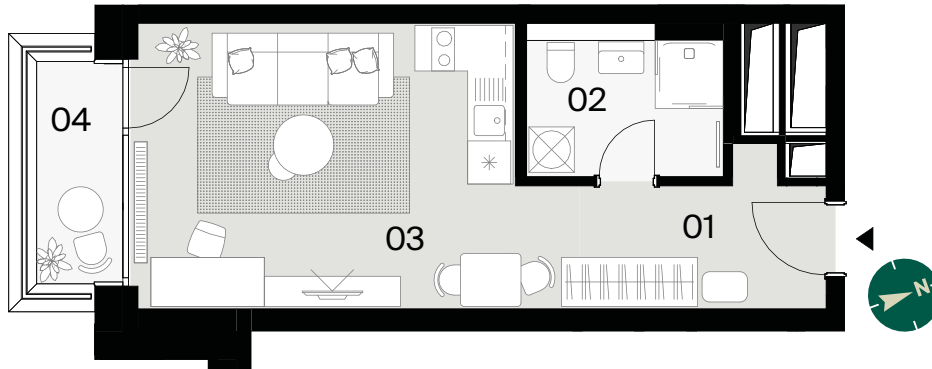

BYT
FLAT

BLOK
BLOCK

POSCHODIE
FLOOR

IZBY
ROOMS

INTERIÉR
INTERIOR

EXTERIÉR
EXTERIOR

E13.01

E

13

1

30,91 m²

3,13 m²

M 1:100

01	Predsieň/Entrance hall	5,63 m ²
02	Kúpeľňa/Bathroom	5,06 m ²
03	Obývacia izba s kuchynským kútom/ Living room with kitchen	20,22 m ²
04	Balkón/Balcony	3,13 m ²