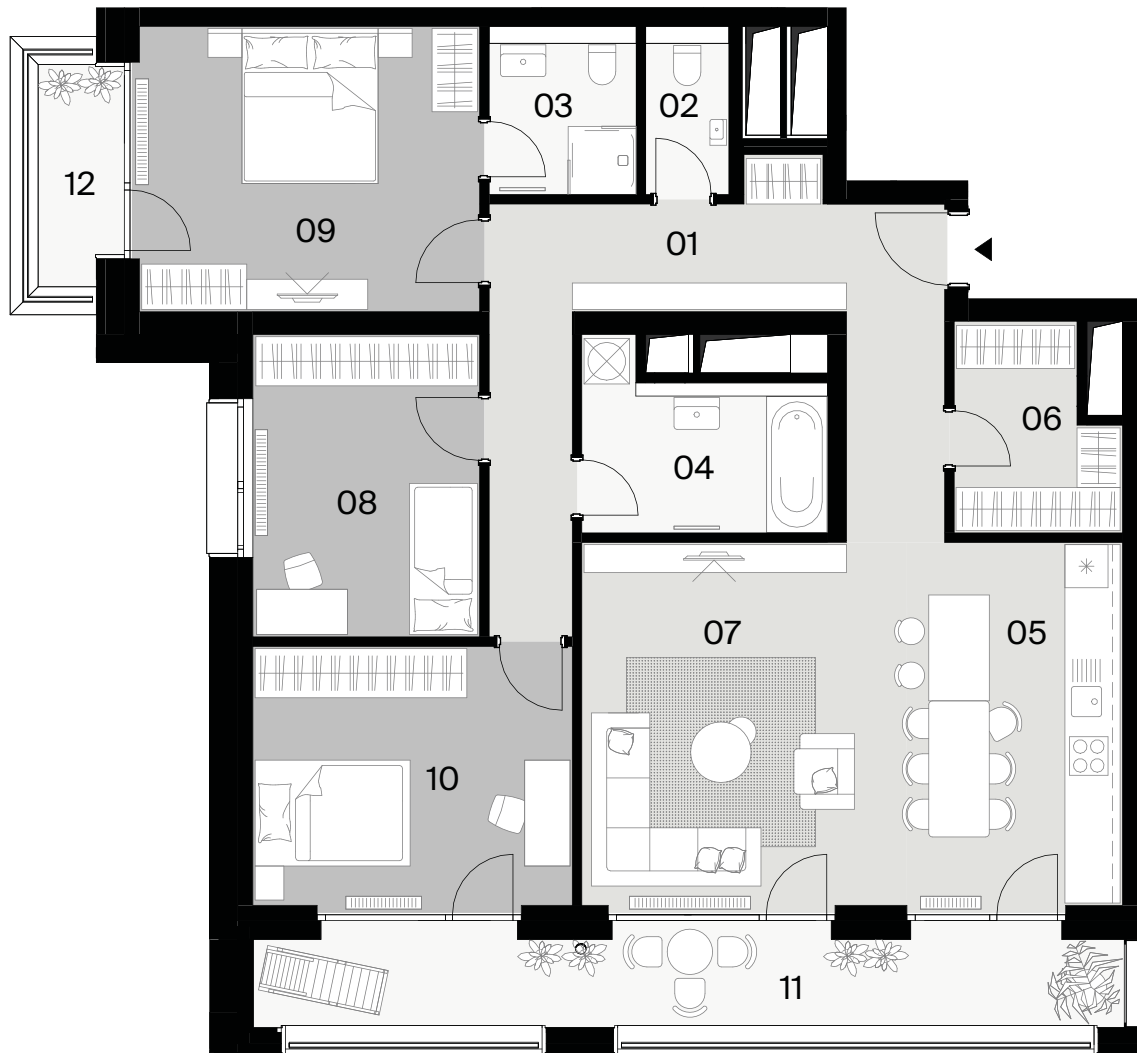

BYT
FLAT

BLOK
BLOCK

POSCHODIE
FLOOR

IZBY
ROOMS

INTERIÉR
INTERIOR

EXTERIÉR
EXTERIOR

E18.01

E

18

4

114,16 m²

16,76 m²

M 1:100

01	Predsieň/Entrance hall	17,97 m ²
02	WC/WC	2,20 m ²
03	Kúpeľňa/Bathroom	3,89 m ²
04	Kúpeľňa/Bathroom	6,91 m ²
05	Kuchyňa/Kitchen	13,68 m ²
06	Šatník/Wardrobe	5,41 m ²
07	Obývacia izba/Living room	20,64 m ²
08	Izba/Bedroom	12,00 m ²
09	Izba/Bedroom	16,99 m ²
10	Izba/Bedroom	14,47 m ²
11	Balkón/Balcony	13,63 m ²
12	Balkón/Balcony	3,13 m ²