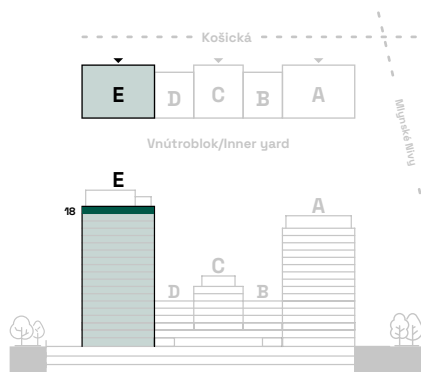

BYT
FLAT

BLOK
BLOCK

POSCHODIE
FLOOR

IZBY
ROOMS

INTERIÉR
INTERIOR

EXTERIÉR
EXTERIOR

E18.01

E

18

4

114,16 m²

16,76 m²

M 1:100

01	Predsieň/Entrance hall	17,97 m ²
02	WC/WC	2,20 m ²
03	Kúpeľňa/Bathroom	3,89 m ²
04	Kúpeľňa/Bathroom	6,91 m ²
05	Kuchyňa/Kitchen	13,68 m ²
06	Šatník/Wardrobe	5,41 m ²
07	Obývacia izba/Living room	20,64 m ²
08	Izba/Bedroom	12,00 m ²
09	Izba/Bedroom	16,99 m ²
10	Izba/Bedroom	14,47 m ²
11	Balkón/Balcony	13,63 m ²
12	Balkón/Balcony	3,13 m ²