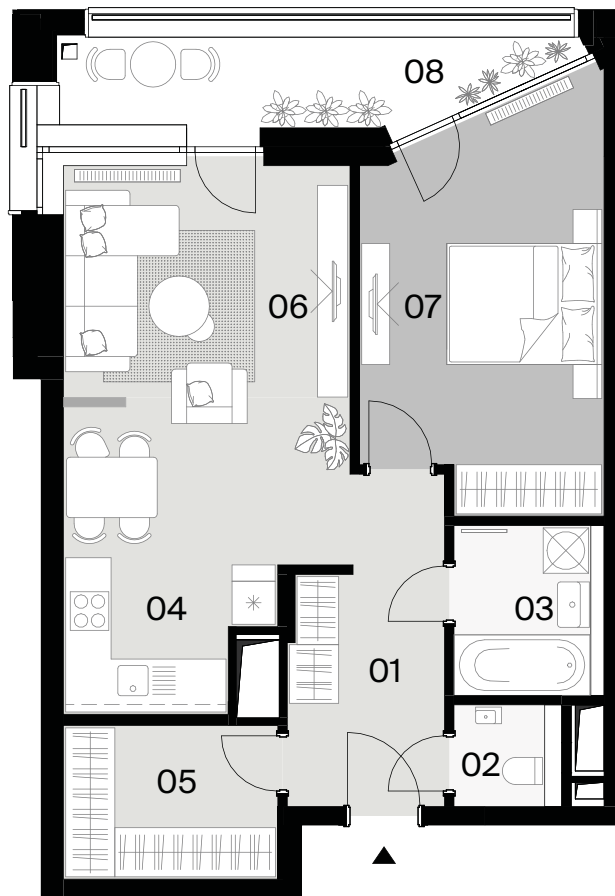

BYT  
FLAT

BLOK  
BLOCK

POSCHODIE  
FLOOR

IZBY  
ROOMS

INTERIÉR  
INTERIOR

EXTERIÉR  
EXTERIOR

**L02.05**

**L**

**02**

**2**

**60,92 m<sup>2</sup>**

**6,91 m<sup>2</sup>**

M 1:100

01	Predsieň/Entrance hall	7,95 m <sup>2</sup>
02	WC/WC	1,92 m <sup>2</sup>
03	Kúpeľňa/Bathroom	4,46 m <sup>2</sup>
04	Kuchyňa/Kitchen	13,23 m <sup>2</sup>
05	Šatník/Wardrobe	5,76 m <sup>2</sup>
06	Obývacia izba/Living room	11,62 m <sup>2</sup>
07	Izba/Bedroom	15,98 m <sup>2</sup>
08	Balkón/Balcony	6,91 m <sup>2</sup>