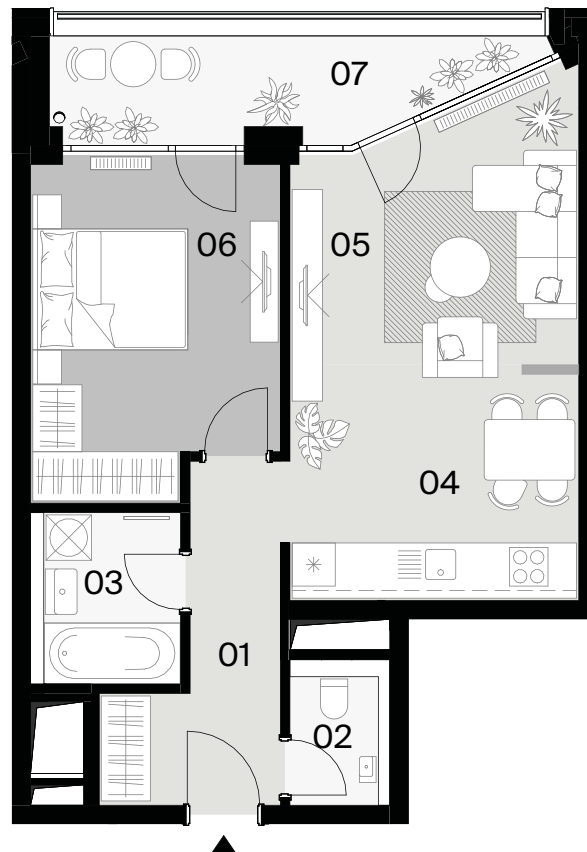

BYT
FLAT

BLOK
BLOCK

POSCHODIE
FLOOR

IZBY
ROOMS

INTERIÉR
INTERIOR

EXTERIÉR
EXTERIOR

L03.04

L

03

2

52,29 m²

6,52 m²

M 1:100

01	Predsieň/Entrance hall	7,35 m ²
02	WC/WC	2,54 m ²
03	Kúpeľňa/Bathroom	4,50 m ²
04	Kuchyňa/Kitchen	11,90 m ²
05	Obývacia izba/Living room	12,09 m ²
06	Izba/Bedroom	13,91 m ²
07	Loggia/Loggia	6,52 m ²