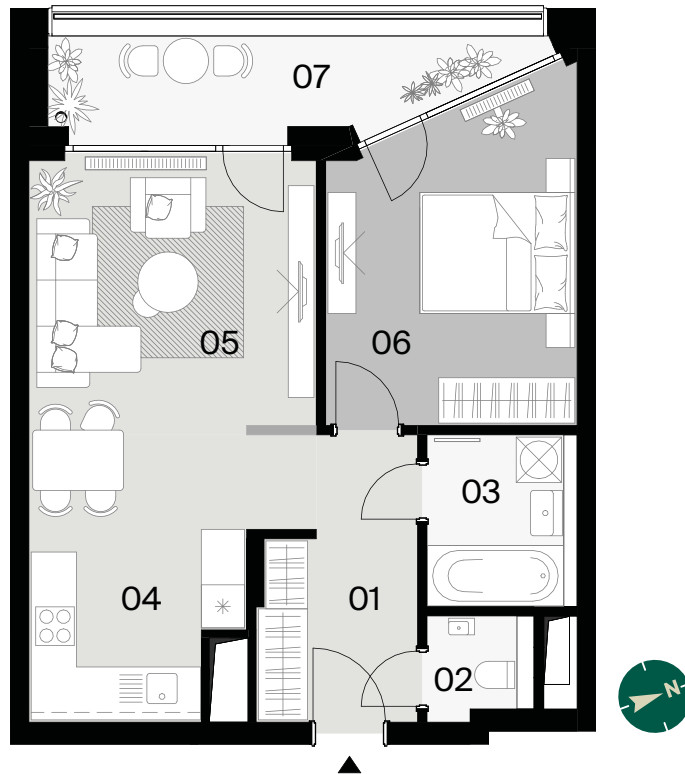

BYT
FLAT

BLOK
BLOCK

POSCHODIE
FLOOR

IZBY
ROOMS

INTERIÉR
INTERIOR

EXTERIÉR
EXTERIOR

A06.07

A

06

2

51,97 m²

6,58 m²

M 1:100

01	Predsieň/Entrance hall	6,93 m ²
02	WC/WC	1,84 m ²
03	Kúpeľňa/Bathroom	4,51 m ²
04	Kuchyňa/Kitchen	11,36 m ²
05	Obývacia izba/Living room	13,77 m ²
06	Izba/Bedroom	13,56 m ²
07	Loggia/Loggia	6,58 m ²