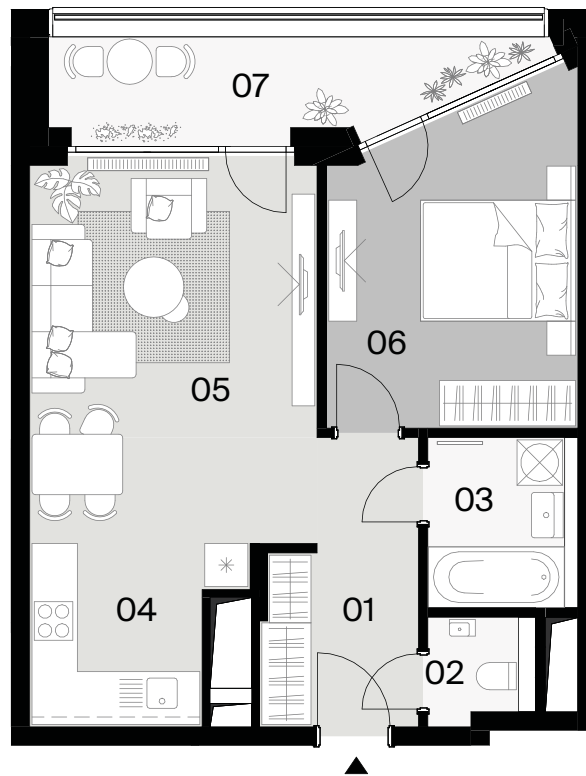

BYT  
FLAT

BLOK  
BLOCK

POSCHODIE  
FLOOR

IZBY  
ROOMS

INTERIÉR  
INTERIOR

EXTERIÉR  
EXTERIOR

**J18.06**

**J**

**18**

**2**

**51,53m<sup>2</sup>**

**6,58m<sup>2</sup>**

M 1:100

01	Predsieň/Entrance hall	6,78 m <sup>2</sup>
02	WC/WC	1,90 m <sup>2</sup>
03	Kúpeľňa/Bathroom	4,47 m <sup>2</sup>
04	Kuchyňa/Kitchen	11,24 m <sup>2</sup>
05	Obývacia izba/Living room	13,68 m <sup>2</sup>
06	Izba/Bedroom	13,46 m <sup>2</sup>
07	Loggia/Loggia	6,58 m <sup>2</sup>