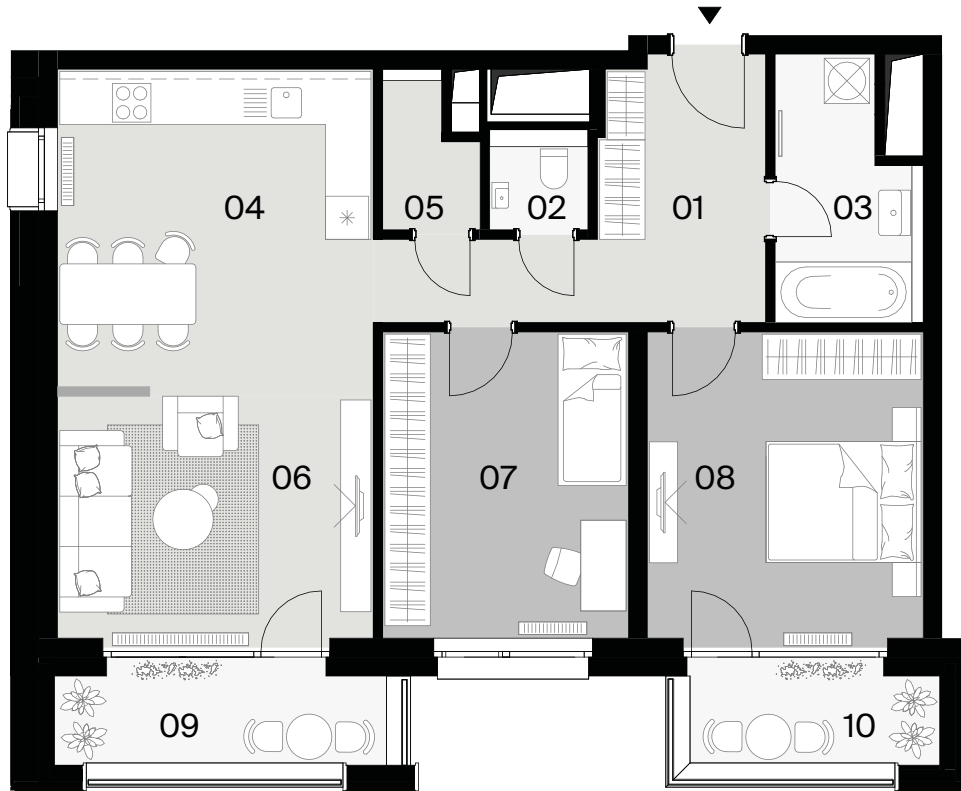

BYT  
FLAT

BLOK  
BLOCK

POSCHODIE  
FLOOR

IZBY  
ROOMS

INTERIÉR  
INTERIOR

EXTERIÉR  
EXTERIOR

**J05.02**

**J**

**05**

**3**

**80,27m<sup>2</sup>**

**9,14m<sup>2</sup>**

M 1:100

01	Predsieň/Entrance hall	10,93 m <sup>2</sup>
02	WC/WC	1,72 m <sup>2</sup>
03	Kúpeľňa/Bathroom	6,01 m <sup>2</sup>
04	Kuchyňa/Kitchen	18,06 m <sup>2</sup>
05	Komora/Storage room	2,25 m <sup>2</sup>
06	Obývacia izba/Living room	13,36 m <sup>2</sup>
07	Izba/Bedroom	13,16 m <sup>2</sup>
08	Izba/Bedroom	14,78 m <sup>2</sup>
09	Balkón/Balcony	5,20 m <sup>2</sup>
10	Balkón/Balcony	3,94 m <sup>2</sup>