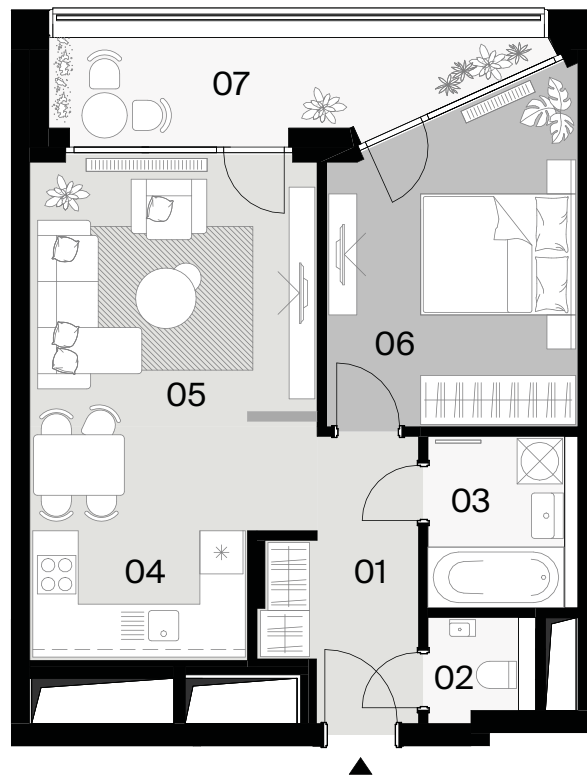

BYT  
FLAT

BLOK  
BLOCK

POSCHODIE  
FLOOR

IZBY  
ROOMS

INTERIÉR  
INTERIOR

EXTERIÉR  
EXTERIOR

**E13.07**

**E**

**13**

**2**

**49,88 m<sup>2</sup>**

**6,58 m<sup>2</sup>**

M 1:100

01	Predsieň/Entrance hall	6,26 m <sup>2</sup>
02	WC/WC	1,85 m <sup>2</sup>
03	Kúpeľňa/Bathroom	4,50 m <sup>2</sup>
04	Kuchyňa/Kitchen	10,41 m <sup>2</sup>
05	Obývacia izba/Living room	13,30 m <sup>2</sup>
06	Izba/Bedroom	13,56 m <sup>2</sup>
07	Loggia/Loggia	6,58 m <sup>2</sup>