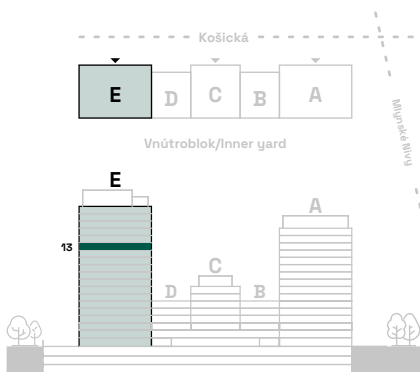

BYT  
FLAT

BLOK  
BLOCK

POSCHODIE  
FLOOR

IZBY  
ROOMS

INTERIÉR  
INTERIOR

EXTERIÉR  
EXTERIOR

**E13.07**

**E**

**13**

**2**

**49,88 m<sup>2</sup>**

**6,58 m<sup>2</sup>**

M 1:100

01	Predsieň/Entrance hall	6,26 m <sup>2</sup>
02	WC/WC	1,85 m <sup>2</sup>
03	Kúpeľňa/Bathroom	4,50 m <sup>2</sup>
04	Kuchyňa/Kitchen	10,41 m <sup>2</sup>
05	Obývacia izba/Living room	13,30 m <sup>2</sup>
06	Izba/Bedroom	13,56 m <sup>2</sup>
07	Loggia/Loggia	6,58 m <sup>2</sup>