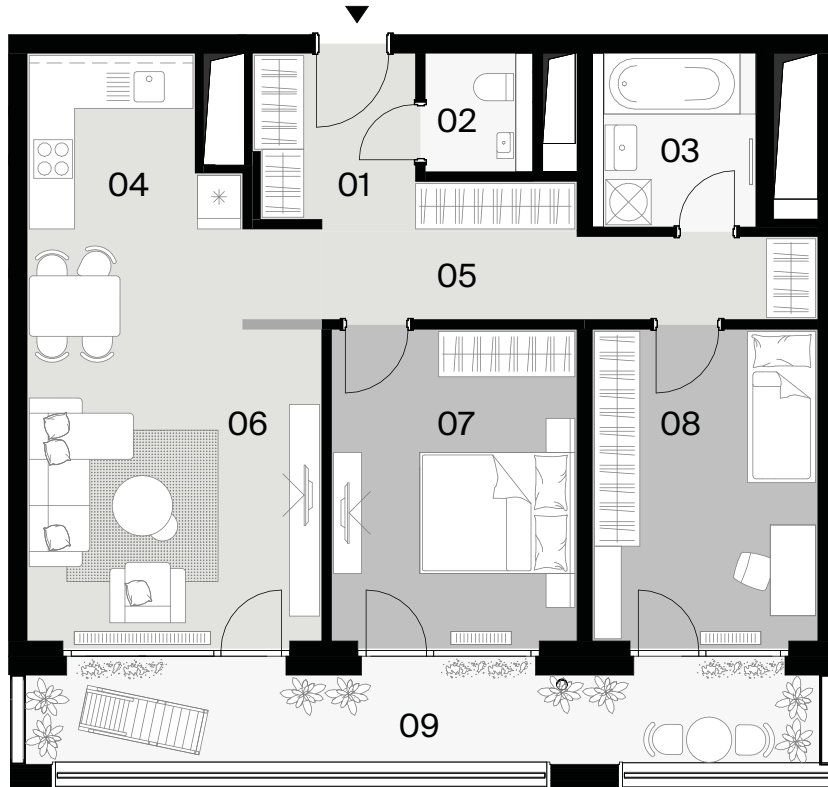

BYT
FLAT

BLOK
BLOCK

POSCHODIE
FLOOR

IZBY
ROOMS

INTERIÉR
INTERIOR

EXTERIÉR
EXTERIOR

J23.02

J

23

3

73,55m²

12,46m²

M 1:100

01	Predsieň/Entrance hall	6,28 m ²
02	WC/WC	2,24 m ²
03	Kúpeľňa/Bathroom	4,98 m ²
04	Kuchyňa/Kitchen	5,64 m ²
05	Chodba/Corridor	7,43 m ²
06	Obývacia izba/Living room	21,26 m ²
07	Izba/Bedroom	13,41 m ²
08	Izba/Bedroom	12,31 m ²
09	Balkón/Balcony	12,46 m ²