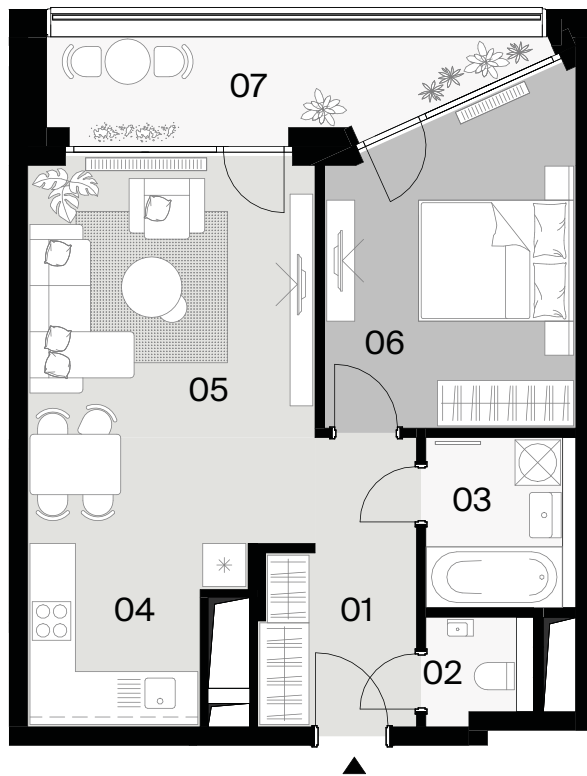

BYT  
FLAT

BLOK  
BLOCK

POSCHODIE  
FLOOR

IZBY  
ROOMS

INTERIÉR  
INTERIOR

EXTERIÉR  
EXTERIOR

J14.06

J

14

2

51,53m<sup>2</sup>

6,58m<sup>2</sup>

M 1:100

01	Predsieň/Entrance hall	6,78 m <sup>2</sup>
02	WC/WC	1,90 m <sup>2</sup>
03	Kúpeľňa/Bathroom	4,47 m <sup>2</sup>
04	Kuchyňa/Kitchen	11,24 m <sup>2</sup>
05	Obývacia izba/Living room	13,68 m <sup>2</sup>
06	Izba/Bedroom	13,46 m <sup>2</sup>
07	Loggia/Loggia	6,58 m <sup>2</sup>