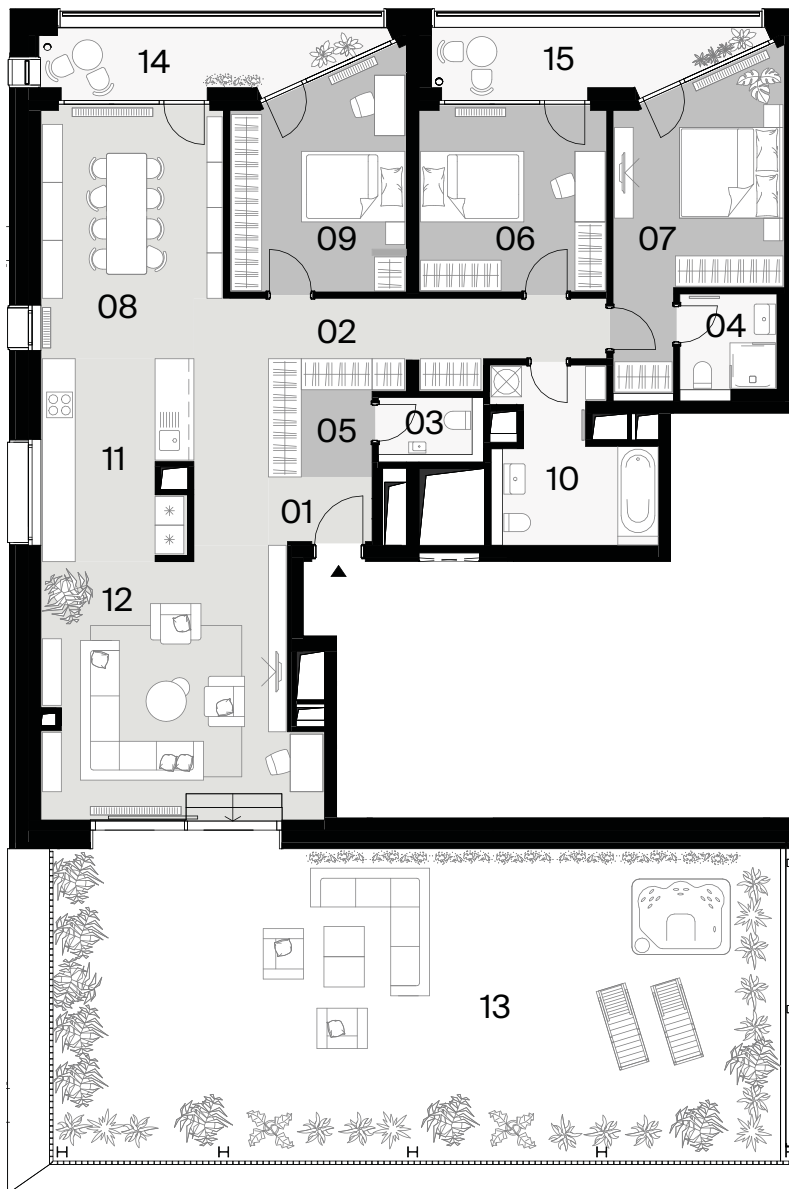

BYT  
FLAT

BLOK  
BLOCK

POSCHODIE  
FLOOR

IZBY  
ROOMS

INTERIÉR  
INTERIOR

EXTERIÉR  
EXTERIOR

**C07.02**

**C**

**07**

**4**

**139,73 m<sup>2</sup>**

**105,45 m<sup>2</sup>**

0 1 6m

M 1:150

01	Predsieň/Entrance hall	2,66 m <sup>2</sup>
02	Chodba/Corridor	16,13 m <sup>2</sup>
03	WC/WC	2,67 m <sup>2</sup>
04	Kúpeľňa/Bathroom	3,89 m <sup>2</sup>
05	Šatník/Wardrobe	5,26 m <sup>2</sup>
06	Izba/Bedroom	13,41 m <sup>2</sup>
07	Izba/Bedroom	16,55 m <sup>2</sup>
08	Jedáleň/Dining room	17,15 m <sup>2</sup>
09	Izba/Bedroom	14,50 m <sup>2</sup>
10	Kúpeľňa/Bathroom	9,29 m <sup>2</sup>
11	Kuchyňa/Kitchen	11,46 m <sup>2</sup>
12	Obývacia izba/Living room	26,76 m <sup>2</sup>
13	Terasa/Terrace	92,01 m <sup>2</sup>
14	Balkón/Balcony	6,86 m <sup>2</sup>
15	Loggia/Loggia	6,58 m <sup>2</sup>