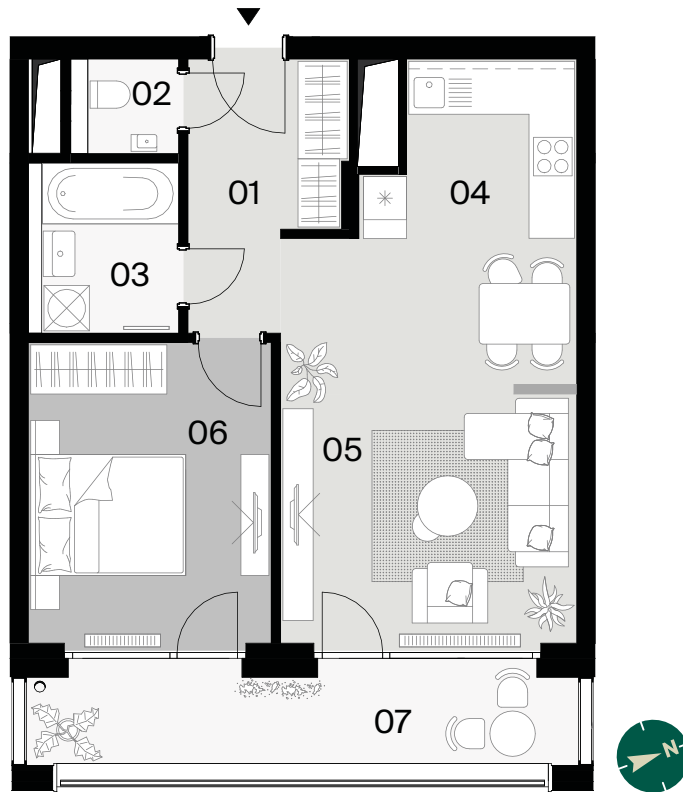

BYT
FLAT

BLOK
BLOCK

POSCHODIE
FLOOR

IZBY
ROOMS

INTERIÉR
INTERIOR

EXTERIÉR
EXTERIOR

E05.03

E

5

2

52,22 m²

8,67 m²

M 1:100

01	Predsieň/Entrance hall	6,39 m ²
02	WC/WC	1,78 m ²
03	Kúpeľňa/Bathroom	4,47 m ²
04	Kuchyňa/Kitchen	13,92 m ²
05	Obývacia izba/Living room	12,90 m ²
06	Izba/Bedroom	12,76 m ²
07	Balkón/Balcony	8,67 m ²