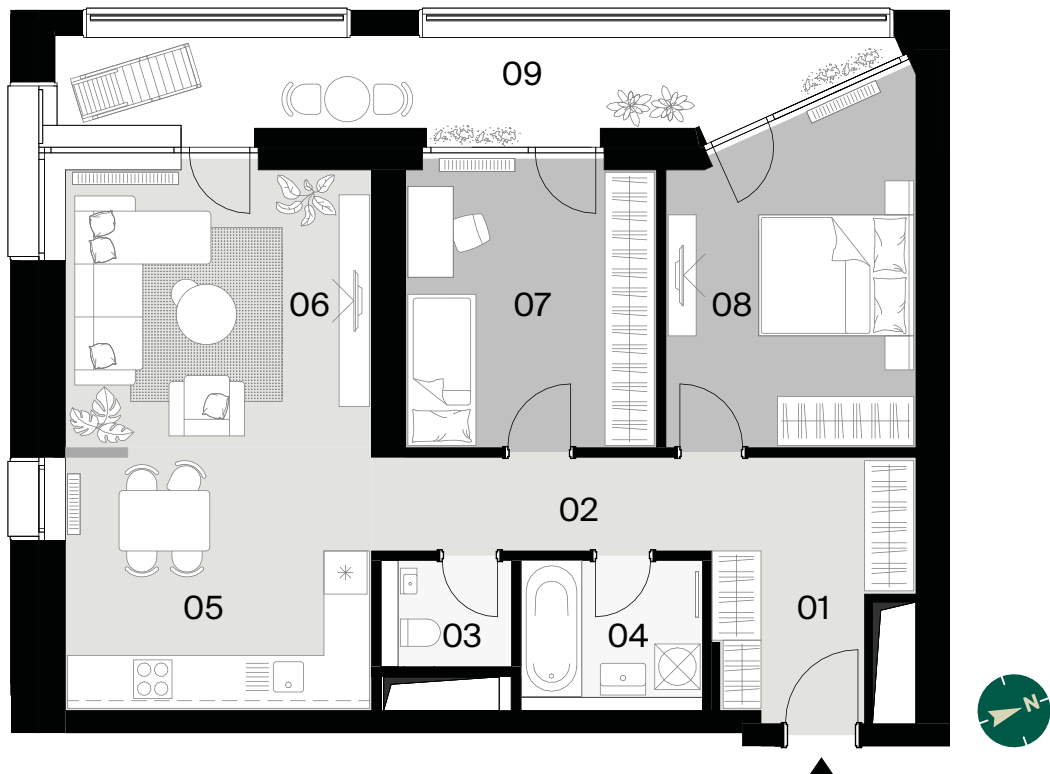

BYT
FLAT

BLOK
BLOCK

POSCHODIE
FLOOR

IZBY
ROOMS

INTERIÉR
INTERIOR

EXTERIÉR
EXTERIOR

E02.09

E

2

3

75,97 m²

12,10 m²

0 1 4 m

M 1:100

| | | |
|----|---------------------------|----------------------|
| 01 | Predsieň/Entrance hall | 7,34 m ² |
| 02 | Chodba/Corridor | 6,39 m ² |
| 03 | WC/WC | 2,42 m ² |
| 04 | Kúpeľňa/Bathroom | 4,76 m ² |
| 05 | Kuchyňa/Kitchen | 14,07 m ² |
| 06 | Obývacia izba/Living room | 14,88 m ² |
| 07 | Izba/Bedroom | 12,19 m ² |
| 08 | Izba/Bedroom | 13,92 m ² |
| 09 | Balkón/Balcony | 12,10 m ² |