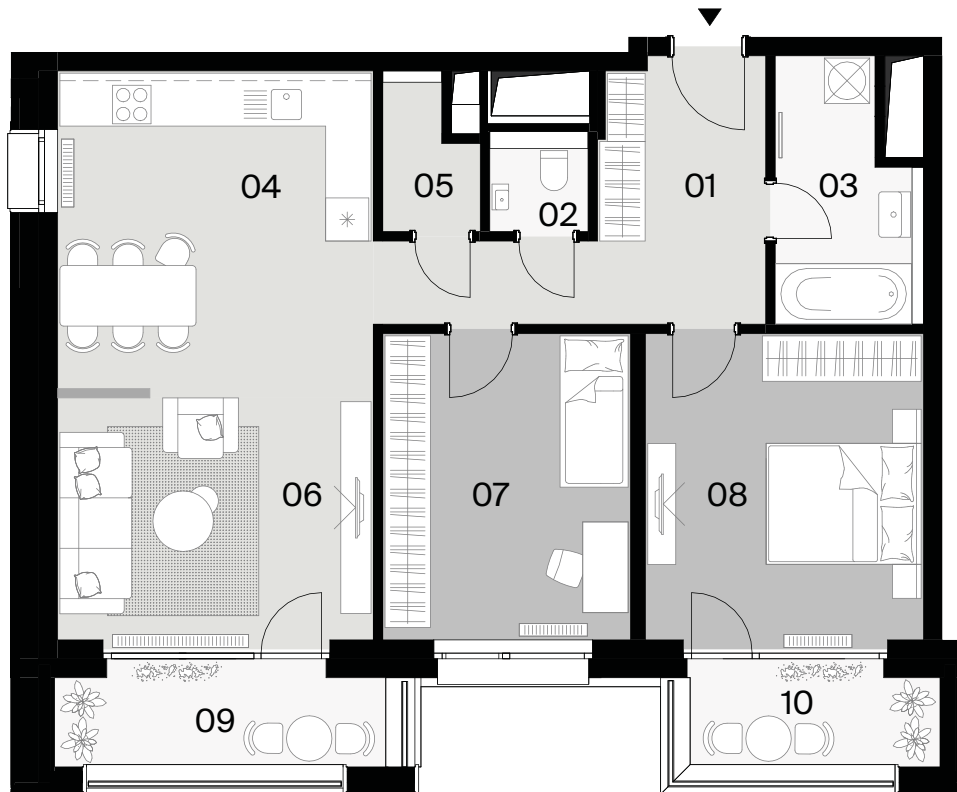

BYT  
FLAT

BLOK  
BLOCK

POSCHODIE  
FLOOR

IZBY  
ROOMS

INTERIÉR  
INTERIOR

EXTERIÉR  
EXTERIOR

J11.02

J

11

3

80,48m<sup>2</sup>

9,14m<sup>2</sup>

M 1:100

01	Predsieň/Entrance hall	10,94 m <sup>2</sup>
02	WC/WC	1,72 m <sup>2</sup>
03	Kúpeľňa/Bathroom	6,01 m <sup>2</sup>
04	Kuchyňa/Kitchen	18,06 m <sup>2</sup>
05	Komora/Storage room	2,25 m <sup>2</sup>
06	Obývacia izba/Living room	13,36 m <sup>2</sup>
07	Izba/Bedroom	13,26 m <sup>2</sup>
08	Izba/Bedroom	14,88 m <sup>2</sup>
09	Balkón/Balcony	5,20 m <sup>2</sup>
10	Balkón/Balcony	3,94 m <sup>2</sup>