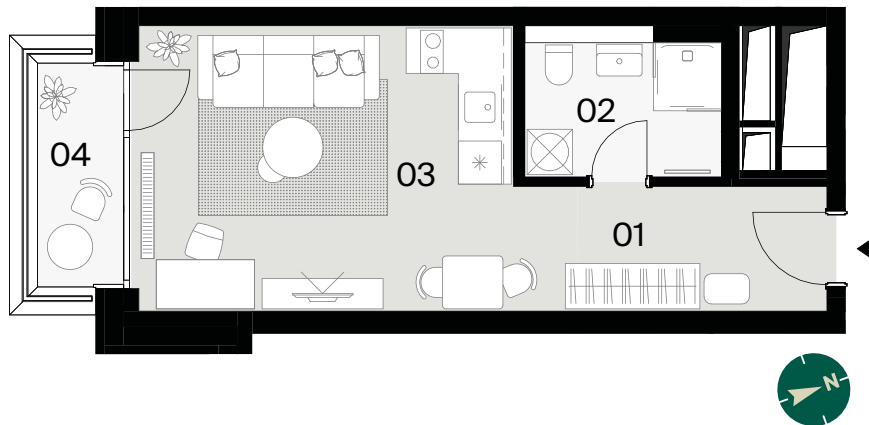

BYT
FLAT

A08.01

BLOK
BLOCK

A

POSCHODIE
FLOOR

08

IZBY
ROOMS

1

INTERIÉR
INTERIOR

30,55 m²

EXTERIÉR
EXTERIOR

3,13 m²

0 1 4 m

M 1:100

01	Predsieň/Entrance hall	5,44 m ²
02	Kúpeľňa/Bathroom	5,00 m ²
03	Obývacia izba s kuchynským kútom/ Living room with kitchen	20,11 m ²
04	Balkón/Balcony	3,13 m ²