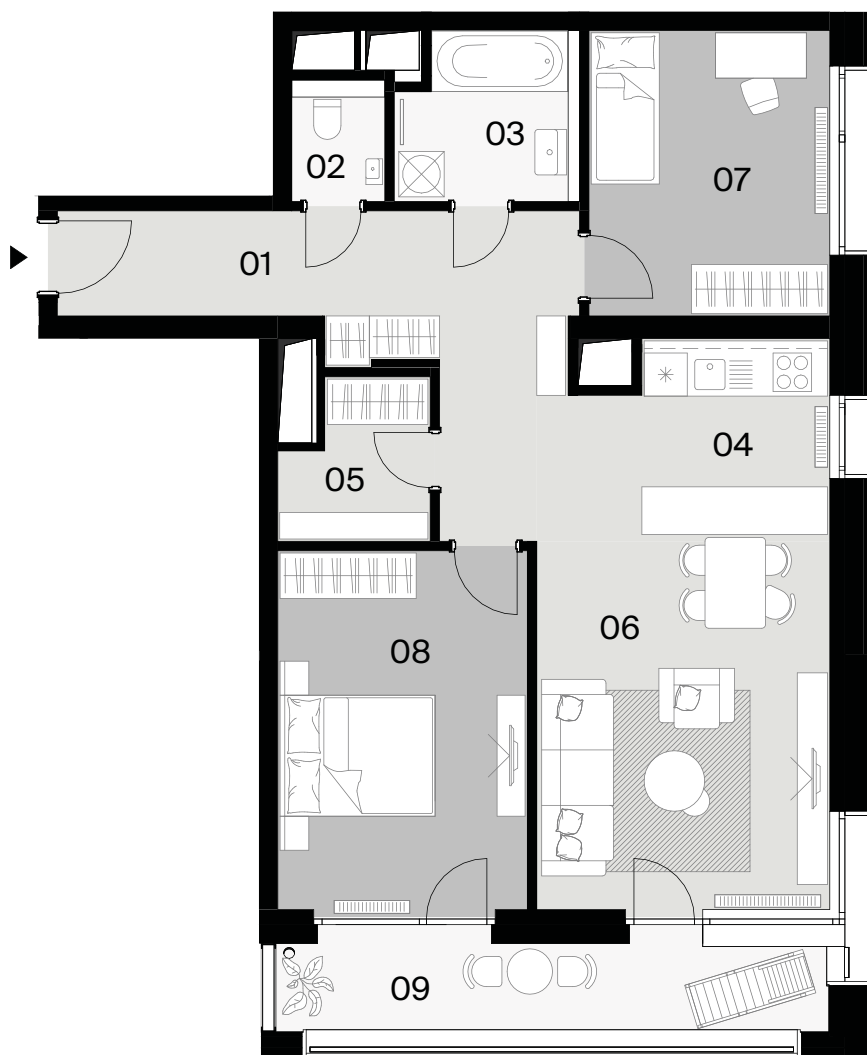

BYT
FLAT

BLOK
BLOCK

POSCHODIE
FLOOR

IZBY
ROOMS

INTERIÉR
INTERIOR

EXTERIÉR
EXTERIOR

E16.04

E

16

3

81,58 m²

8,67 m²

M 1:100

01	Predsieň/Entrance hall	14,80 m ²
02	WC/WC	1,97 m ²
03	Kúpeľňa/Bathroom	5,14 m ²
04	Kuchyňa/Kitchen	9,34 m ²
05	Šatník/Wardrobe	3,78 m ²
06	Obývacia izba/Living room	18,87 m ²
07	Izba/Bedroom	12,02 m ²
08	Izba/Bedroom	15,66 m ²
09	Balkón/Balcony	8,67 m ²