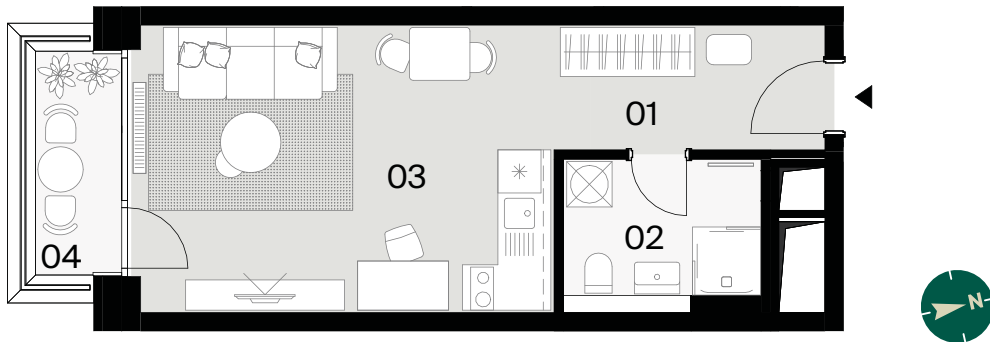

APARTMÁN
APARTMENT

J10.10

BLOK
BLOCK

J

POSCHODIE
FLOOR

10

IZBY
ROOMS

1

INTERIÉR
INTERIOR

31,77m²

EXTERIÉR
EXTERIOR

3,23m²

M 1:100

01	Predsieň/Entrance hall	5,11 m ²
02	Kúpeľňa/Bathroom	5,08 m ²
03	Obývacia izba s kuchynským kútom/ Living room with Kitchen	21,58 m ²
04	Balkón/Balcony	3,23 m ²