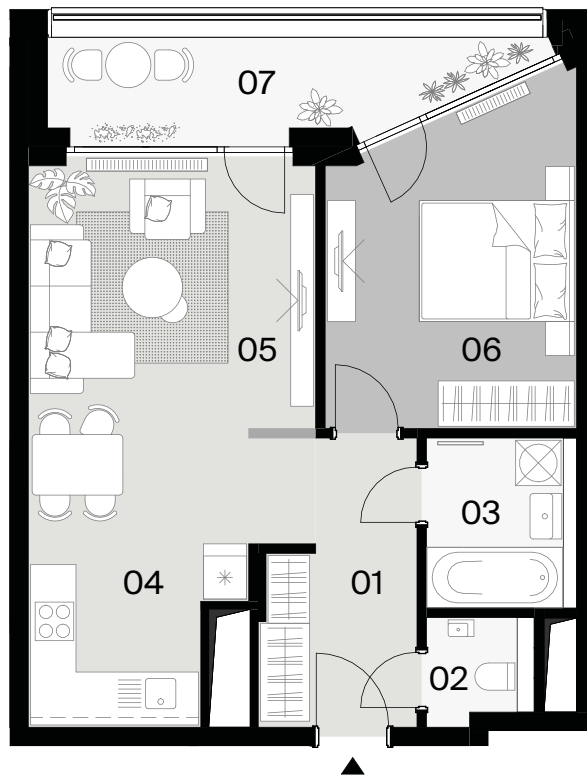

BYT  
FLAT

BLOK  
BLOCK

POSCHODIE  
FLOOR

IZBY  
ROOMS

INTERIÉR  
INTERIOR

EXTERIÉR  
EXTERIOR

**J12.07**

**J**

**12**

**2**

**51,62m<sup>2</sup>**

**6,58m<sup>2</sup>**

M 1:100

01	Predsieň/Entrance hall	6,78 m <sup>2</sup>
02	WC/WC	1,90 m <sup>2</sup>
03	Kúpeľňa/Bathroom	4,47 m <sup>2</sup>
04	Kuchyňa/Kitchen	11,33 m <sup>2</sup>
05	Obývacia izba/Living room	13,68 m <sup>2</sup>
06	Izba/Bedroom	13,46 m <sup>2</sup>
07	Loggia/Loggia	6,58 m <sup>2</sup>