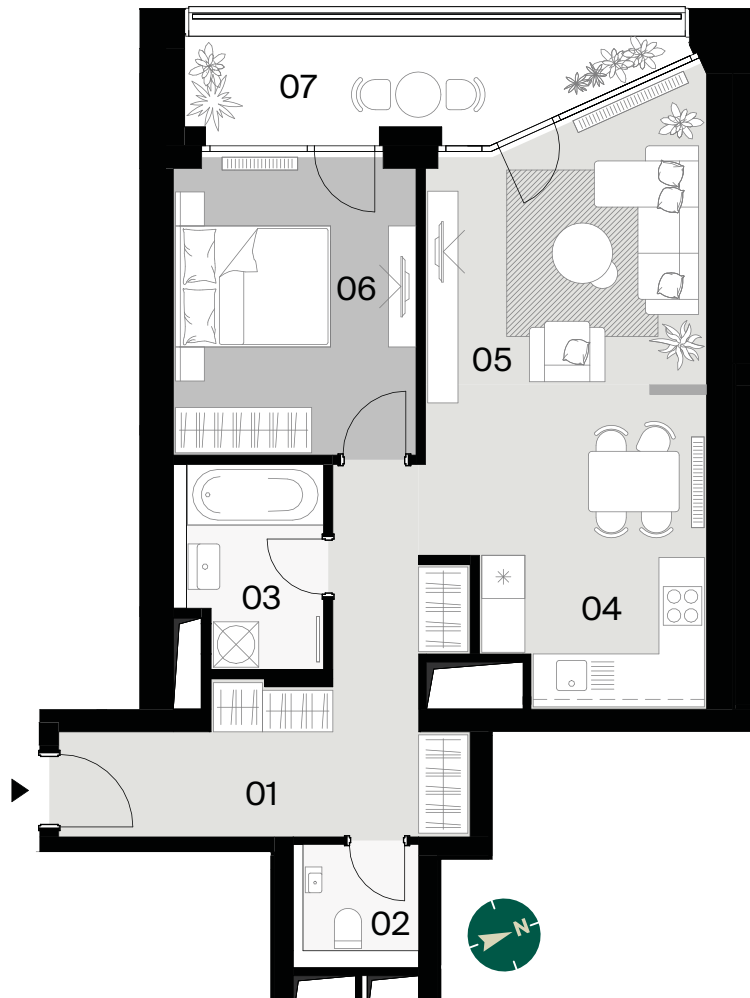

BYT
FLAT

BLOK
BLOCK

POSCHODIE
FLOOR

IZBY
ROOMS

INTERIÉR
INTERIOR

EXTERIÉR
EXTERIOR

E02.06

E

2

2

59,75 m²

6,58 m²

M 1:100

01	Predsieň/Entrance hall	13,41 m ²
02	WC/WC	2,71 m ²
03	Kúpeľňa/Bathroom	4,97 m ²
04	Kuchyňa/Kitchen	14,10 m ²
05	Obývacia izba/Living room	12,39 m ²
06	Izba/Bedroom	12,17 m ²
07	Loggia/Loggia	6,58 m ²