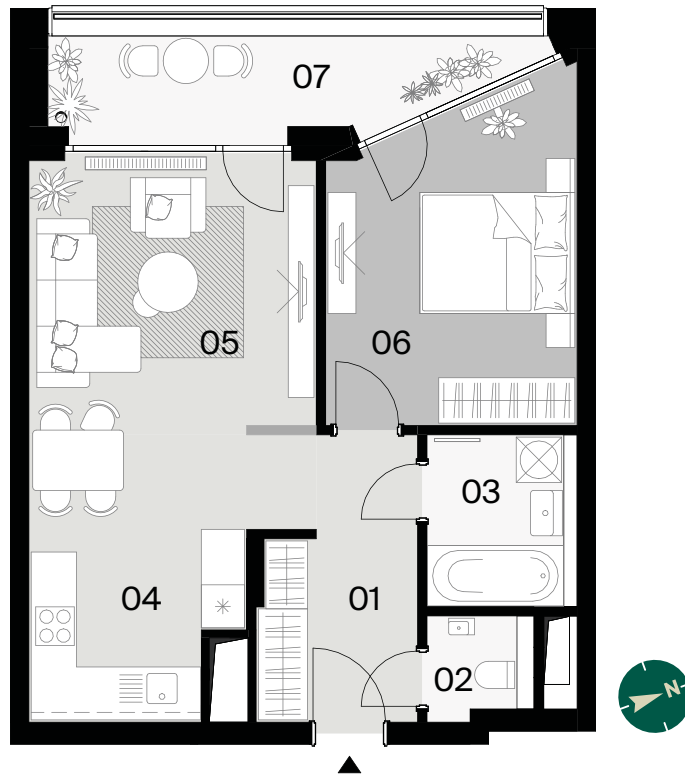

BYT
FLAT

BLOK
BLOCK

POSCHODIE
FLOOR

IZBY
ROOMS

INTERIÉR
INTERIOR

EXTERIÉR
EXTERIOR

A05.06

A

05

2

51,97 m²

6,58 m²

M 1:100

01	Predsieň/Entrance hall	6,93 m ²
02	WC/WC	1,84 m ²
03	Kúpeľňa/Bathroom	4,51 m ²
04	Kuchyňa/Kitchen	11,36 m ²
05	Obývacia izba/Living room	13,77 m ²
06	Izba/Bedroom	13,56 m ²
07	Loggia/Loggia	6,58 m ²