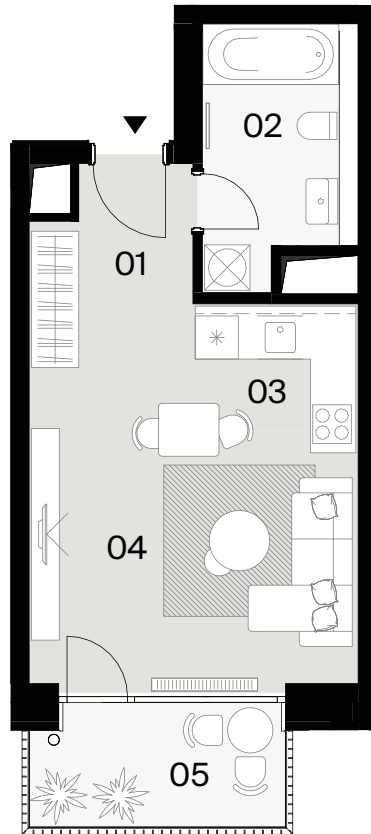

APARTMÁN
APARTMENT

BLOK
BLOCK

POSCHODIE
FLOOR

IZBY
ROOMS

INTERIÉR
INTERIOR

EXTERIÉR
EXTERIOR

K03.02

K

03

1

31,77 m²

4,70 m²

M 1:100

01	Predsieň/Entrance hall	3,51 m ²
02	Kúpeľňa/Bathroom	6,42 m ²
03	Kuchyňa/Kitchen	3,68 m ²
04	Obývacia izba/Living room	18,16 m ²
05	Balkón/Balcony	4,70 m ²