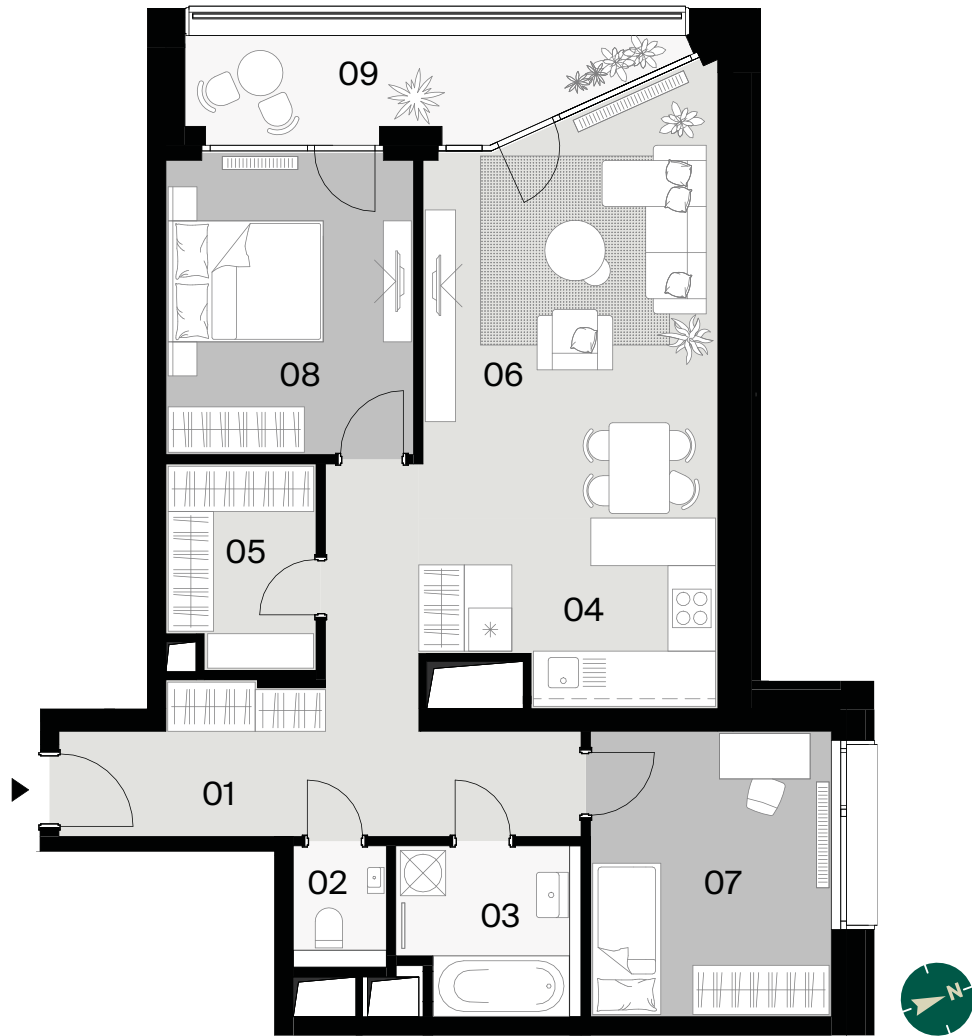

BYT
FLAT

BLOK
BLOCK

POSCHODIE
FLOOR

IZBY
ROOMS

INTERIÉR
INTERIOR

EXTERIÉR
EXTERIOR

E09.06

E

9

3

81,70 m²

6,58 m²

M 1:100

01	Predsieň/Entrance hall	15,30 m ²
02	WC/WC	1,97 m ²
03	Kúpeľňa/Bathroom	5,14 m ²
04	Kuchyňa/Kitchen	8,88 m ²
05	Šatník/Wardrobe	5,17 m ²
06	Obývacia izba/Living room	20,48 m ²
07	Izba/Bedroom	12,02 m ²
08	Izba/Bedroom	12,74 m ²
09	Loggia/Loggia	6,58 m ²