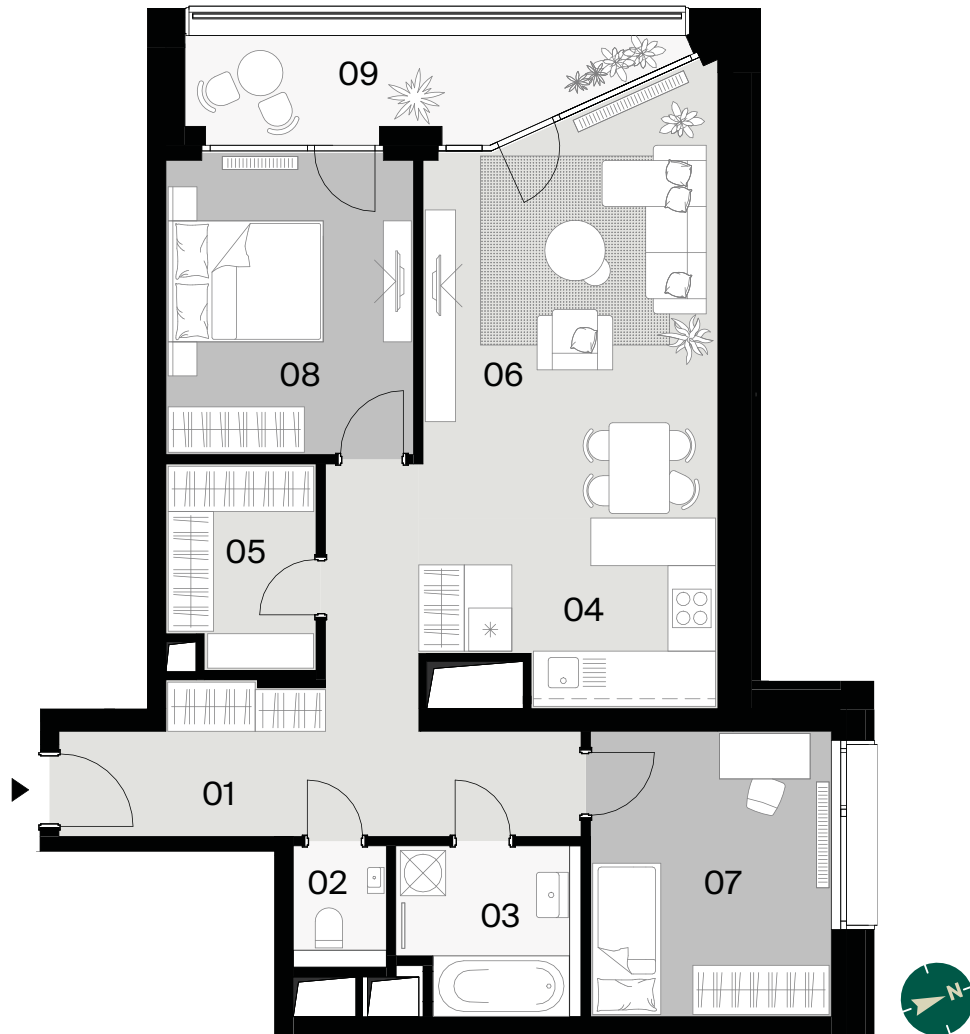

BYT
FLAT

BLOK
BLOCK

POSCHODIE
FLOOR

IZBY
ROOMS

INTERIÉR
INTERIOR

EXTERIÉR
EXTERIOR

E06.06

E

6

3

81,70 m²

6,58 m²

0 1 4 m

M 1:100

| | | |
|----|---------------------------|----------------------|
| 01 | Predsieň/Entrance hall | 15,30 m ² |
| 02 | WC/WC | 1,97 m ² |
| 03 | Kúpeľňa/Bathroom | 5,14 m ² |
| 04 | Kuchyňa/Kitchen | 8,88 m ² |
| 05 | Šatník/Wardrobe | 5,17 m ² |
| 06 | Obývacia izba/Living room | 20,48 m ² |
| 07 | Izba/Bedroom | 12,02 m ² |
| 08 | Izba/Bedroom | 12,74 m ² |
| 09 | Loggia/Loggia | 6,58 m ² |