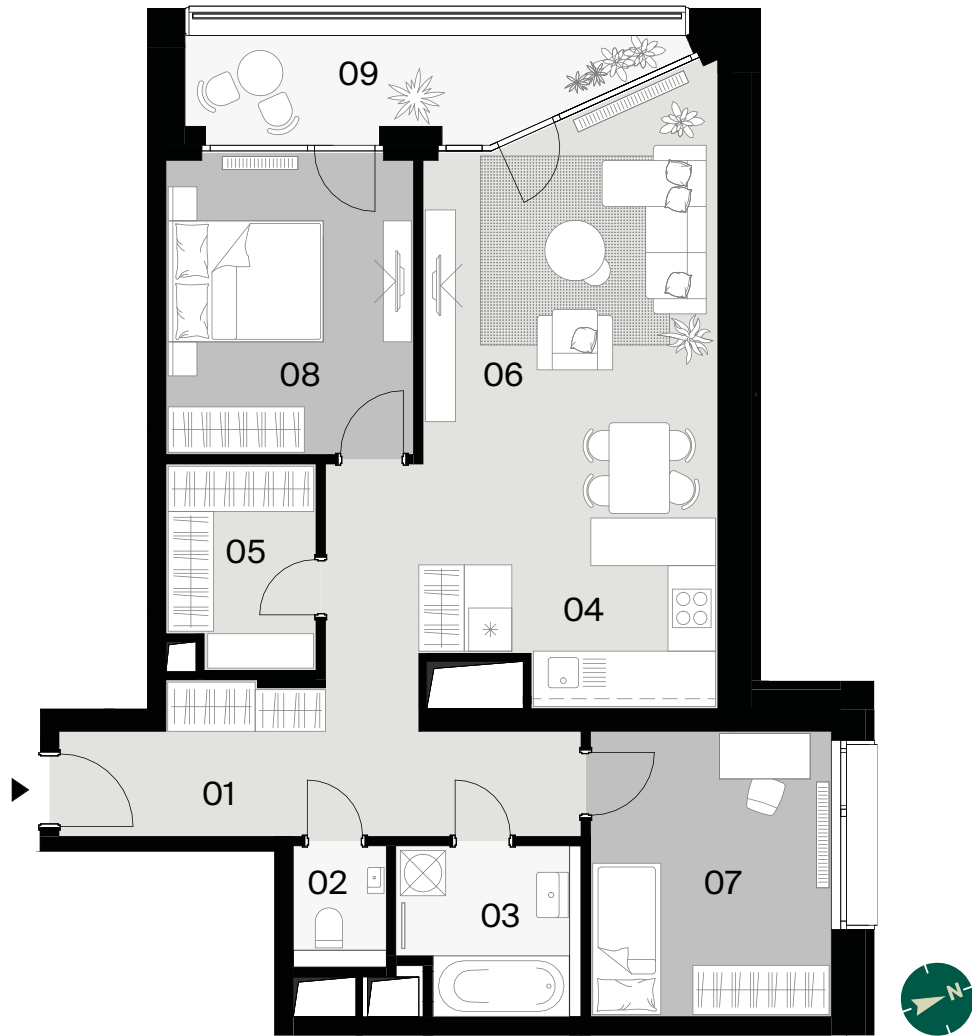

BYT  
FLAT

BLOK  
BLOCK

POSCHODIE  
FLOOR

IZBY  
ROOMS

INTERIÉR  
INTERIOR

EXTERIÉR  
EXTERIOR

**E12.06**

**E**

**12**

**3**

**81,70 m<sup>2</sup>**

**6,58 m<sup>2</sup>**

M 1:100

01	Predsieň/Entrance hall	15,30 m <sup>2</sup>
02	WC/WC	1,97 m <sup>2</sup>
03	Kúpeľňa/Bathroom	5,14 m <sup>2</sup>
04	Kuchyňa/Kitchen	8,88 m <sup>2</sup>
05	Šatník/Wardrobe	5,17 m <sup>2</sup>
06	Obývacia izba/Living room	20,48 m <sup>2</sup>
07	Izba/Bedroom	12,02 m <sup>2</sup>
08	Izba/Bedroom	12,74 m <sup>2</sup>
09	Loggia/Loggia	6,58 m <sup>2</sup>