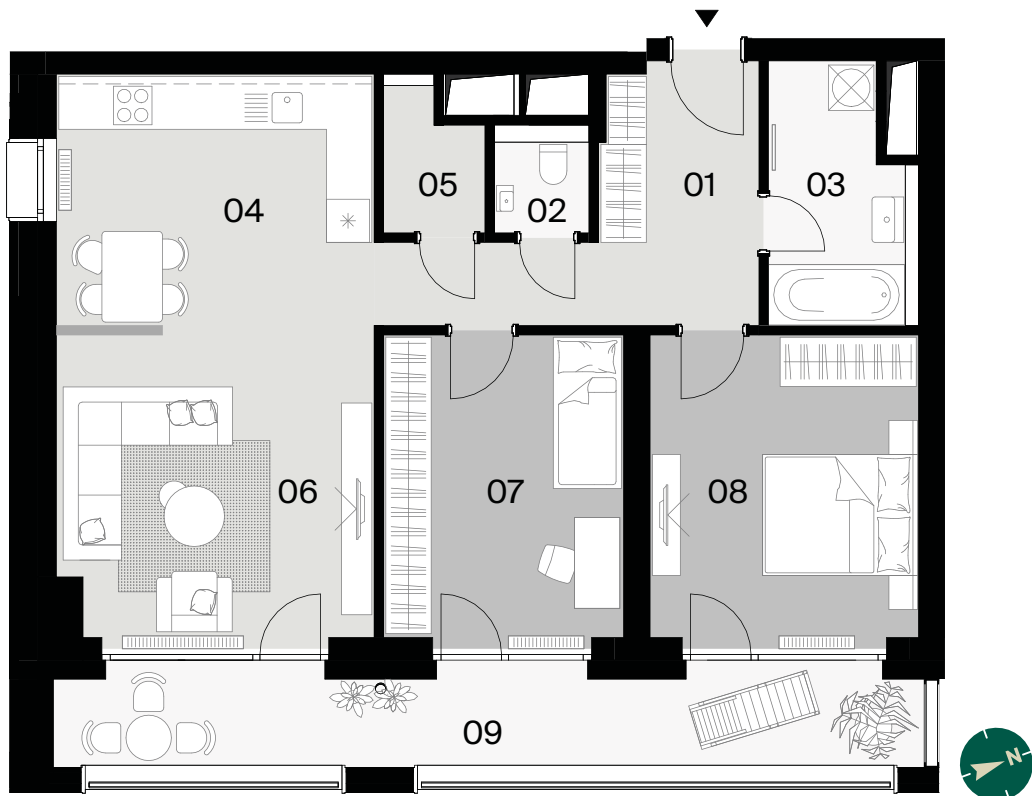

BYT  
FLAT

BLOK  
BLOCK

POSCHODIE  
FLOOR

IZBY  
ROOMS

INTERIÉR  
INTERIOR

EXTERIÉR  
EXTERIOR

**E03.02**

**E**

**3**

**3**

**78,72 m<sup>2</sup>**

**13,63 m<sup>2</sup>**

M 1:100

01	Predsieň/Entrance hall	10,49 m <sup>2</sup>
02	WC/WC	1,78 m <sup>2</sup>
03	Kúpeľňa/Bathroom	6,18 m <sup>2</sup>
04	Kuchyňa/Kitchen	14,49 m <sup>2</sup>
05	Komora/Storage room	2,36 m <sup>2</sup>
06	Obývacia izba/Living room	16,52 m <sup>2</sup>
07	Izba/Bedroom	12,70 m <sup>2</sup>
08	Izba/Bedroom	14,20 m <sup>2</sup>
09	Balkón/Balcony	13,63 m <sup>2</sup>