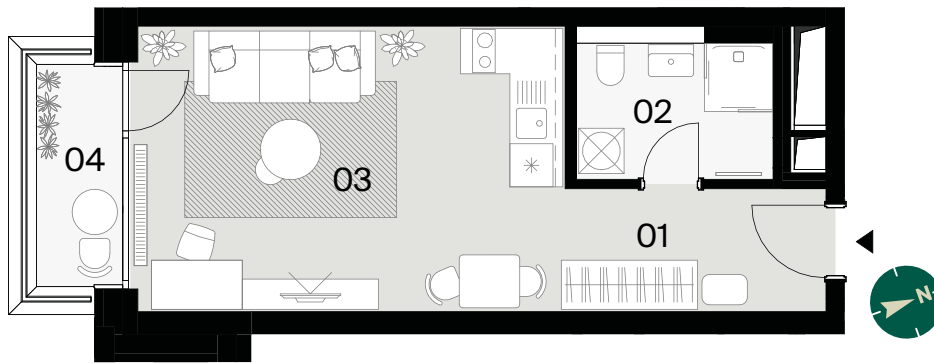

APARTMÁN
APARTMENT

BLOK
BLOCK

POSCHODIE
FLOOR

IZBY
ROOMS

INTERIÉR
INTERIOR

EXTERIÉR
EXTERIOR

E05.01

E

5

1

32,00 m²

3,13 m²

		M 1:100
01	Predsieň/Entrance hall	5,61 m ²
02	Kúpeľňa/Bathroom	5,06 m ²
03	Obývacia izba s kuchynským kútom/ Living room with kitchen	21,33 m ²
04	Balkón/Balcony	3,13 m ²