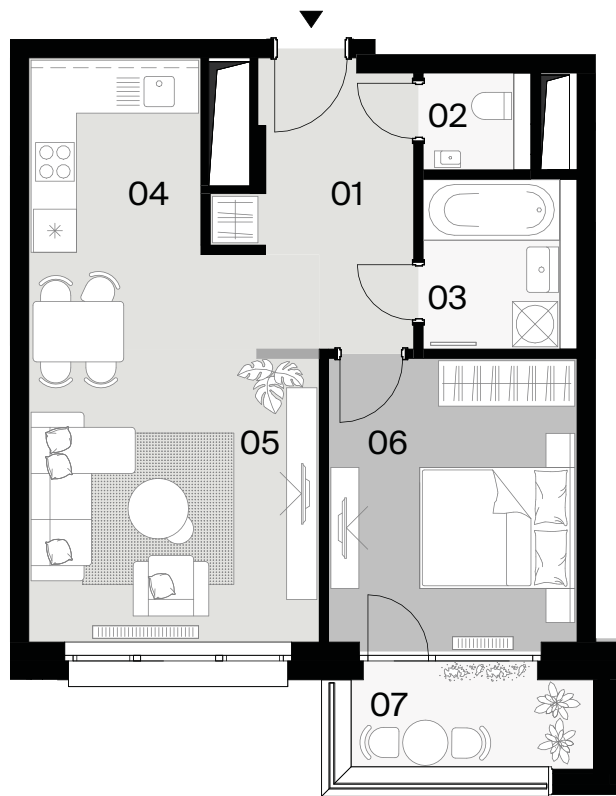

BYT  
FLAT

BLOK  
BLOCK

POSCHODIE  
FLOOR

IZBY  
ROOMS

INTERIÉR  
INTERIOR

EXTERIÉR  
EXTERIOR

**J12.04**

**J**

**12**

**2**

**51,40m<sup>2</sup>**

**3,82m<sup>2</sup>**

M 1:100

01	Predsieň/Entrance hall	7,09 m <sup>2</sup>
02	WC/WC	1,82 m <sup>2</sup>
03	Kúpeľňa/Bathroom	4,57 m <sup>2</sup>
04	Kuchyňa/Kitchen	10,72 m <sup>2</sup>
05	Obývacia izba/Living room	14,88 m <sup>2</sup>
06	Izba/Bedroom	12,32 m <sup>2</sup>
07	Balkón/Balcony	3,82 m <sup>2</sup>