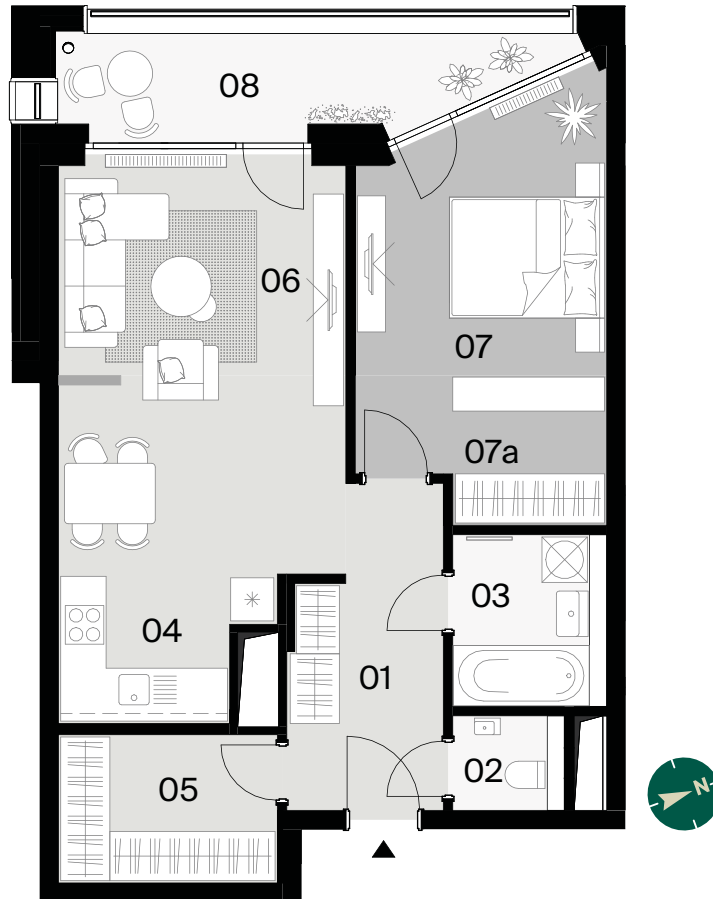

BYT  
FLAT

BLOK  
BLOCK

POSCHODIE  
FLOOR

IZBY  
ROOMS

INTERIÉR  
INTERIOR

EXTERIÉR  
EXTERIOR

**C03.05**

**C**

**03**

**2**

**62,17 m<sup>2</sup>**

**6,93 m<sup>2</sup>**

M 1:100

01	Predsieň/Entrance hall	7,82 m <sup>2</sup>
02	WC/WC	1,84 m <sup>2</sup>
03	Kúpeľňa/Bathroom	4,62 m <sup>2</sup>
04	Kuchyňa/Kitchen	14,87 m <sup>2</sup>
05	Šatník/Wardrobe	5,67 m <sup>2</sup>
06	Obývacia izba/Living room	10,54 m <sup>2</sup>
07	Izba/Bedroom	11,10 m <sup>2</sup>
07a	Šatník/Wardrobe	5,71 m <sup>2</sup>
08	Balkón/Balcony	6,93 m <sup>2</sup>