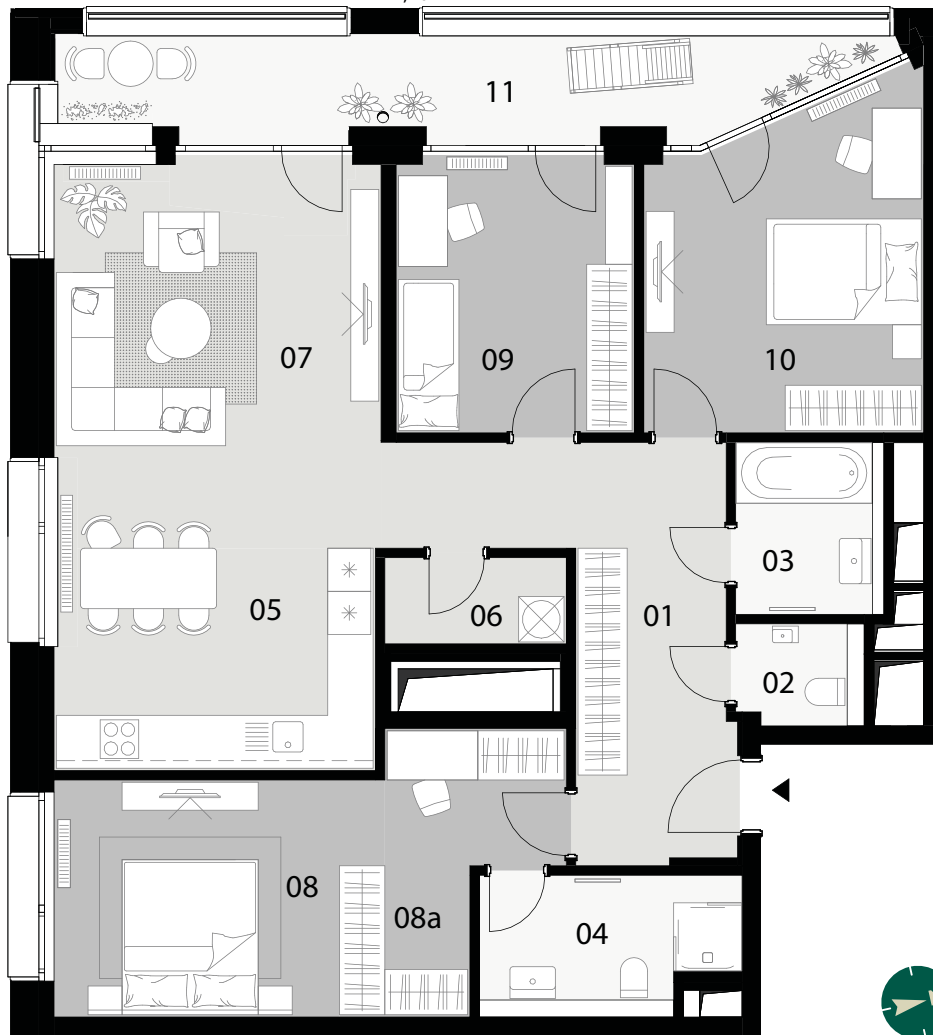

BYT  
FLAT

BLOK  
BLOCK

POSCHODIE  
FLOOR

IZBY  
ROOMS

INTERIÉR  
INTERIOR

EXTERIÉR  
EXTERIOR

**J21.07**

**J**

**21**

**4**

**111,35m<sup>2</sup>**

**12,10m<sup>2</sup>**

M 1:100

01	Predsieň/Entrance hall	14,95 m <sup>2</sup>
02	WC/WC	2,23 m <sup>2</sup>
03	Kúpeľňa/Bathroom	4,46 m <sup>2</sup>
04	Kúpeľňa/Bathroom	5,97 m <sup>2</sup>
05	Kuchyňa/Kitchen	12,50 m <sup>2</sup>
06	Komora/Storage room	2,74 m <sup>2</sup>
07	Obývacia izba/Living room	21,95 m <sup>2</sup>
08	Izba/Bedroom	12,52 m <sup>2</sup>
08a	Šatník/Wardrobe	7,81 m <sup>2</sup>
09	Izba/Bedroom	11,18 m <sup>2</sup>
10	Izba/Bedroom	15,04 m <sup>2</sup>
11	Balkón/Balcony	12,10 m <sup>2</sup>