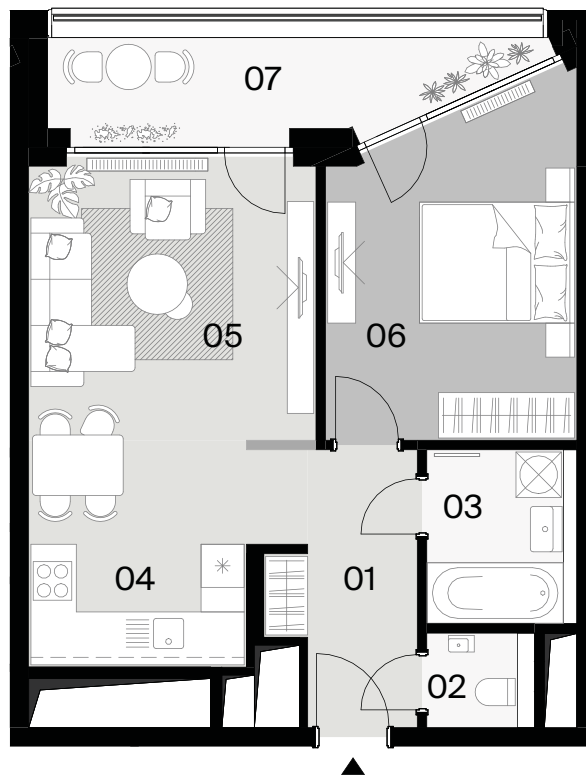

BYT
FLAT

BLOK
BLOCK

POSCHODIE
FLOOR

IZBY
ROOMS

INTERIÉR
INTERIOR

EXTERIÉR
EXTERIOR

J10.08

J

10

2

49,82m²

6,58m²

M 1:100

01	Predsieň/Entrance hall	5,99 m ²
02	WC/WC	1,78 m ²
03	Kúpeľňa/Bathroom	4,57 m ²
04	Kuchyňa/Kitchen	9,75 m ²
05	Obývacia izba/Living room	13,77 m ²
06	Izba/Bedroom	13,96 m ²
07	Loggia/Loggia	6,58 m ²