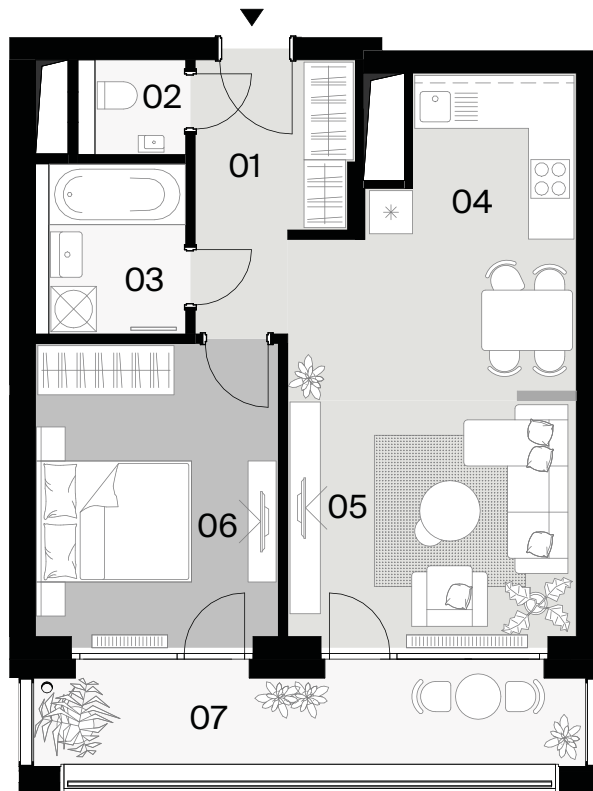

BYT
FLAT

BLOK
BLOCK

POSCHODIE
FLOOR

IZBY
ROOMS

INTERIÉR
INTERIOR

EXTERIÉR
EXTERIOR

E03.04

E

3

2

50,26 m²

8,67 m²

M 1:100

01	Predsieň/Entrance hall	6,36 m ²
02	WC/WC	1,78 m ²
03	Kúpeľňa/Bathroom	4,47 m ²
04	Kuchyňa/Kitchen	13,31 m ²
05	Obývacia izba/Living room	11,90 m ²
06	Izba/Bedroom	12,44 m ²
07	Balkón/Balcony	8,67 m ²