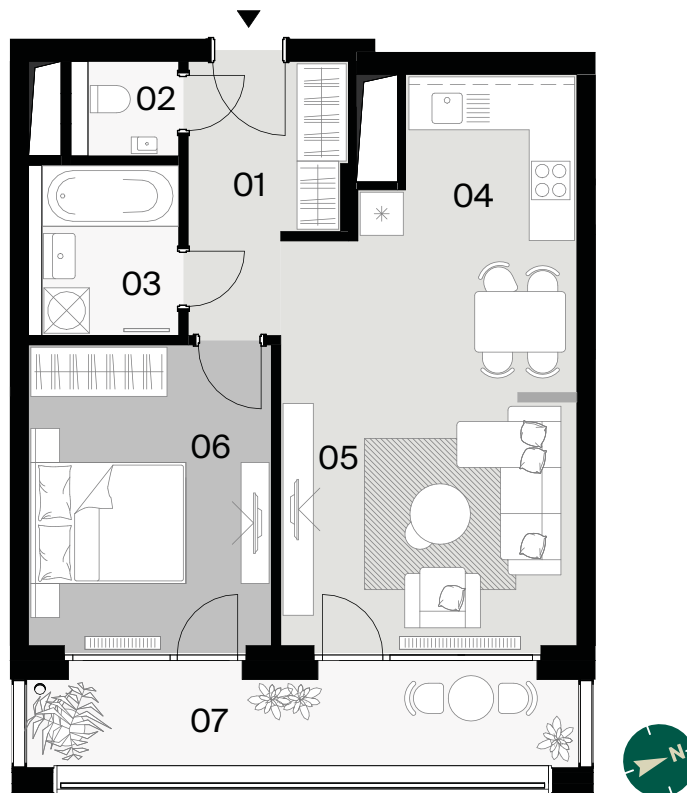

BYT  
FLAT

BLOK  
BLOCK

POSCHODIE  
FLOOR

IZBY  
ROOMS

INTERIÉR  
INTERIOR

EXTERIÉR  
EXTERIOR

**E06.04**

**E**

**6**

**2**

**51,73 m<sup>2</sup>**

**8,67 m<sup>2</sup>**

M 1:100

01	Predsieň/Entrance hall	6,36 m <sup>2</sup>
02	WC/WC	1,78 m <sup>2</sup>
03	Kúpeľňa/Bathroom	4,47 m <sup>2</sup>
04	Kuchyňa/Kitchen	13,75 m <sup>2</sup>
05	Obývacia izba/Living room	12,61 m <sup>2</sup>
06	Izba/Bedroom	12,76 m <sup>2</sup>
07	Balkón/Balcony	8,67 m <sup>2</sup>