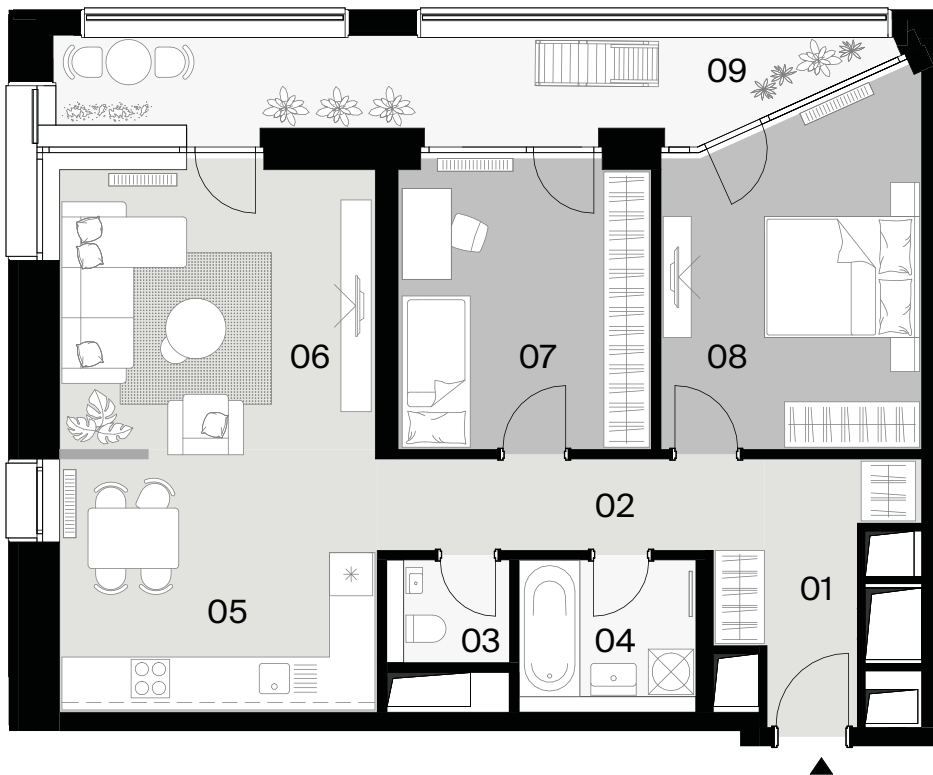

BYT
FLAT

BLOK
BLOCK

POSCHODIE
FLOOR

IZBY
ROOMS

INTERIÉR
INTERIOR

EXTERIÉR
EXTERIOR

J04.09

J

04

3

76,13m²

12,10m²

M 1:100

01	Predsieň/Entrance hall	5,90 m ²
02	Chodba/Corridor	6,20 m ²
03	WC/WC	2,21 m ²
04	Kúpeľňa/Bathroom	4,72 m ²
05	Kuchyňa/Kitchen	14,60 m ²
06	Obývacia izba/Living room	15,45 m ²
07	Izba/Bedroom	12,40 m ²
08	Izba/Bedroom	14,65 m ²
09	Balkón/Balcony	12,10 m ²