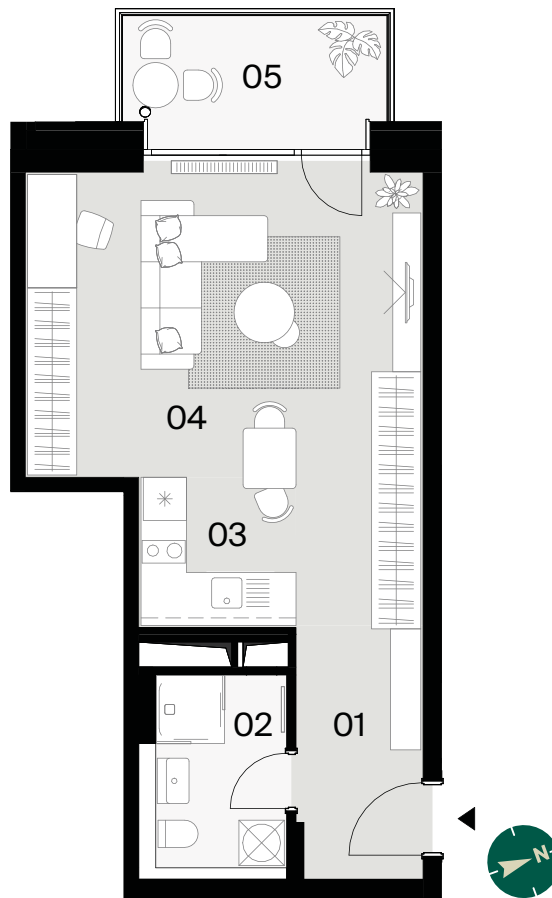

APARTMÁN
APARTMENT

BLOK
BLOCK

POSCHODIE
FLOOR

IZBY
ROOMS

INTERIÉR
INTERIOR

EXTERIÉR
EXTERIOR

D02.05

D

02

1

39,29 m²

4,90 m²

		M 1:100
01	Predsieň/Entrance hall	5,56 m ²
02	Kúpeľňa/Bathroom	5,07 m ²
03	Kuchyňa/Kitchen	4,14 m ²
04	Obývacia izba/Living room	24,52 m ²
05	Balkón/Balcony	4,90 m ²