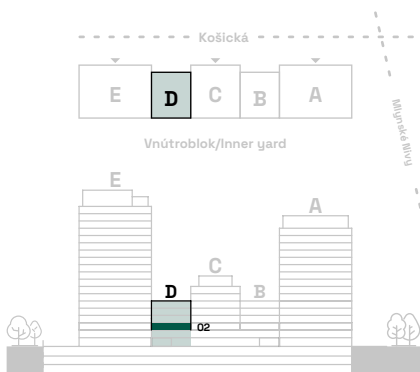

APARTMÁN
APARTMENT

BLOK
BLOCK

POSCHODIE
FLOOR

IZBY
ROOMS

INTERIÉR
INTERIOR

EXTERIÉR
EXTERIOR

D02.05

D

02

1

39,29 m²

4,90 m²

		M 1:100
01	Predsieň/Entrance hall	5,56 m ²
02	Kúpeľňa/Bathroom	5,07 m ²
03	Kuchyňa/Kitchen	4,14 m ²
04	Obývacia izba/Living room	24,52 m ²
05	Balkón/Balcony	4,90 m ²