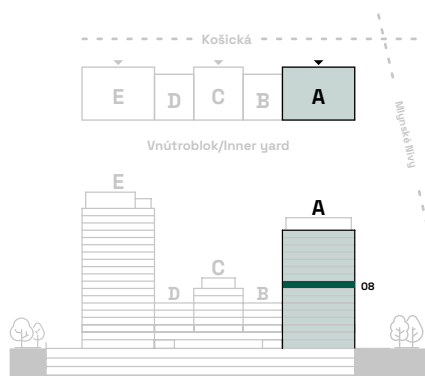

BYT  
FLAT

**A08.06**

BLOK  
BLOCK

**A**

POSCHODIE  
FLOOR

**08**

IZBY  
ROOMS

**3**

INTERIÉR  
INTERIOR

**87,99 m<sup>2</sup>**

EXTERIÉR  
EXTERIOR

**6,58 m<sup>2</sup>**

M 1:100

01	Predsieň/Entrance hall	11,87 m <sup>2</sup>
02	WC/WC	2,61 m <sup>2</sup>
03	Kúpeľňa/Bathroom	6,22 m <sup>2</sup>
04	Kuchyňa/Kitchen	10,83 m <sup>2</sup>
05	Šatník/Wardrobe	4,56 m <sup>2</sup>
06	Obývacia izba/Living room	20,00 m <sup>2</sup>
07	Izba/Bedroom	19,55 m <sup>2</sup>
08	Izba/Bedroom	12,35 m <sup>2</sup>
09	Loggia/Loggia	6,58 m <sup>2</sup>