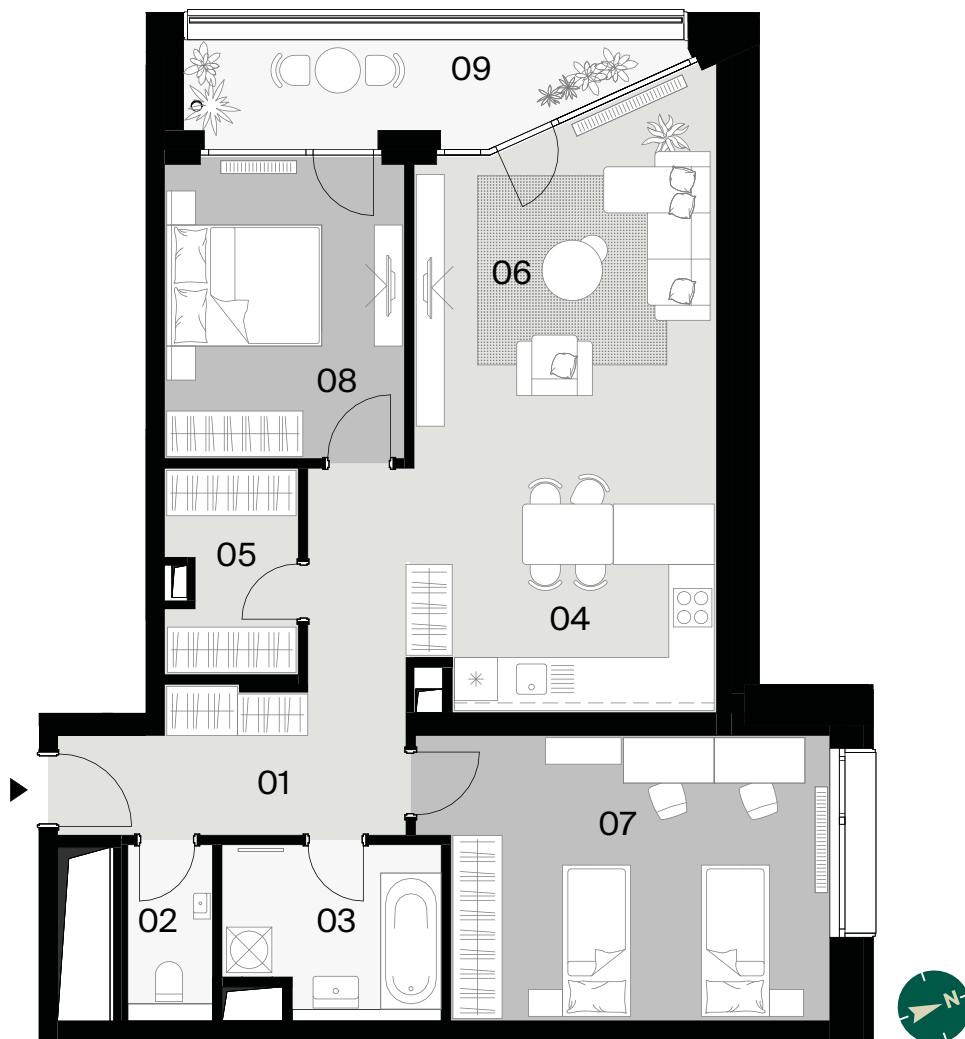

BYT  
FLAT

**A08.06**

BLOK  
BLOCK

**A**

POSCHODIE  
FLOOR

**08**

IZBY  
ROOMS

**3**

INTERIÉR  
INTERIOR

**87,99 m<sup>2</sup>**

EXTERIÉR  
EXTERIOR

**6,58 m<sup>2</sup>**

M 1:100

01	Predsieň/Entrance hall	11,87 m <sup>2</sup>
02	WC/WC	2,61 m <sup>2</sup>
03	Kúpeľňa/Bathroom	6,22 m <sup>2</sup>
04	Kuchyňa/Kitchen	10,83 m <sup>2</sup>
05	Šatník/Wardrobe	4,56 m <sup>2</sup>
06	Obývacia izba/Living room	20,00 m <sup>2</sup>
07	Izba/Bedroom	19,55 m <sup>2</sup>
08	Izba/Bedroom	12,35 m <sup>2</sup>
09	Loggia/Loggia	6,58 m <sup>2</sup>