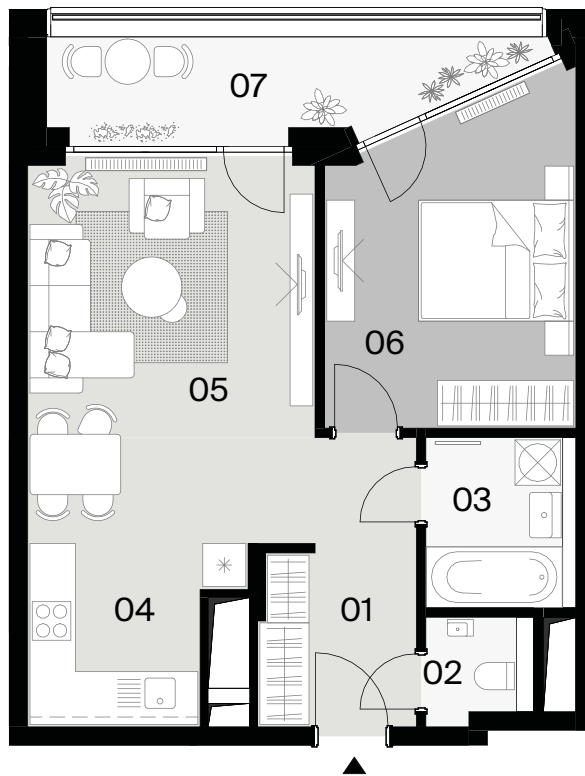

BYT  
FLAT

BLOK  
BLOCK

POSCHODIE  
FLOOR

IZBY  
ROOMS

INTERIÉR  
INTERIOR

EXTERIÉR  
EXTERIOR

**J19.06**

**J**

**19**

**2**

**51,53m<sup>2</sup>**

**6,58m<sup>2</sup>**

M 1:100

01	Predsieň/Entrance hall	6,78 m <sup>2</sup>
02	WC/WC	1,90 m <sup>2</sup>
03	Kúpeľňa/Bathroom	4,47 m <sup>2</sup>
04	Kuchyňa/Kitchen	11,24 m <sup>2</sup>
05	Obývacia izba/Living room	13,68 m <sup>2</sup>
06	Izba/Bedroom	13,46 m <sup>2</sup>
07	Loggia/Loggia	6,58 m <sup>2</sup>