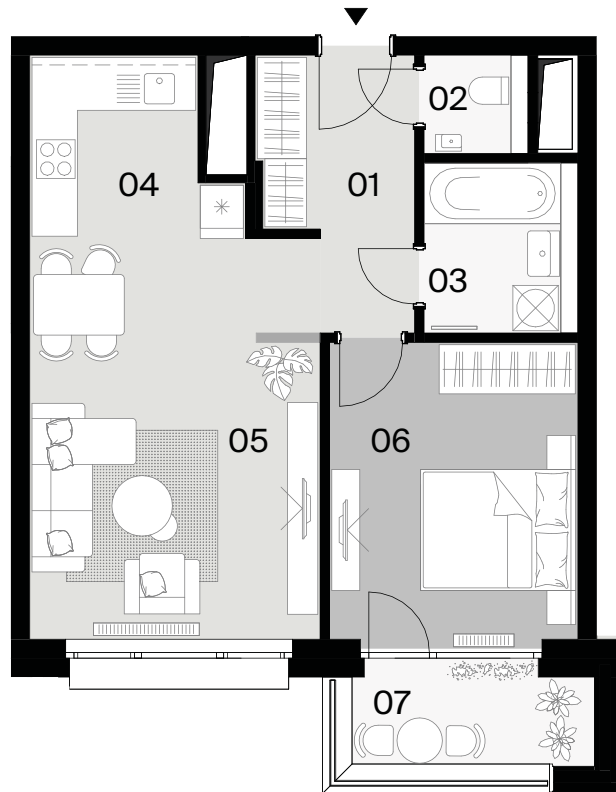

BYT  
FLAT

BLOK  
BLOCK

POSCHODIE  
FLOOR

IZBY  
ROOMS

INTERIÉR  
INTERIOR

EXTERIÉR  
EXTERIOR

**J10.03**

**J**

**10**

**2**

**51,95m<sup>2</sup>**

**3,82m<sup>2</sup>**

M 1:100

01	Predsieň/Entrance hall	6,48 m <sup>2</sup>
02	WC/WC	1,79 m <sup>2</sup>
03	Kúpeľňa/Bathroom	4,58 m <sup>2</sup>
04	Kuchyňa/Kitchen	10,66 m <sup>2</sup>
05	Obývacia izba/Living room	15,55 m <sup>2</sup>
06	Izba/Bedroom	12,89 m <sup>2</sup>
07	Balkón/Balcony	3,82 m <sup>2</sup>