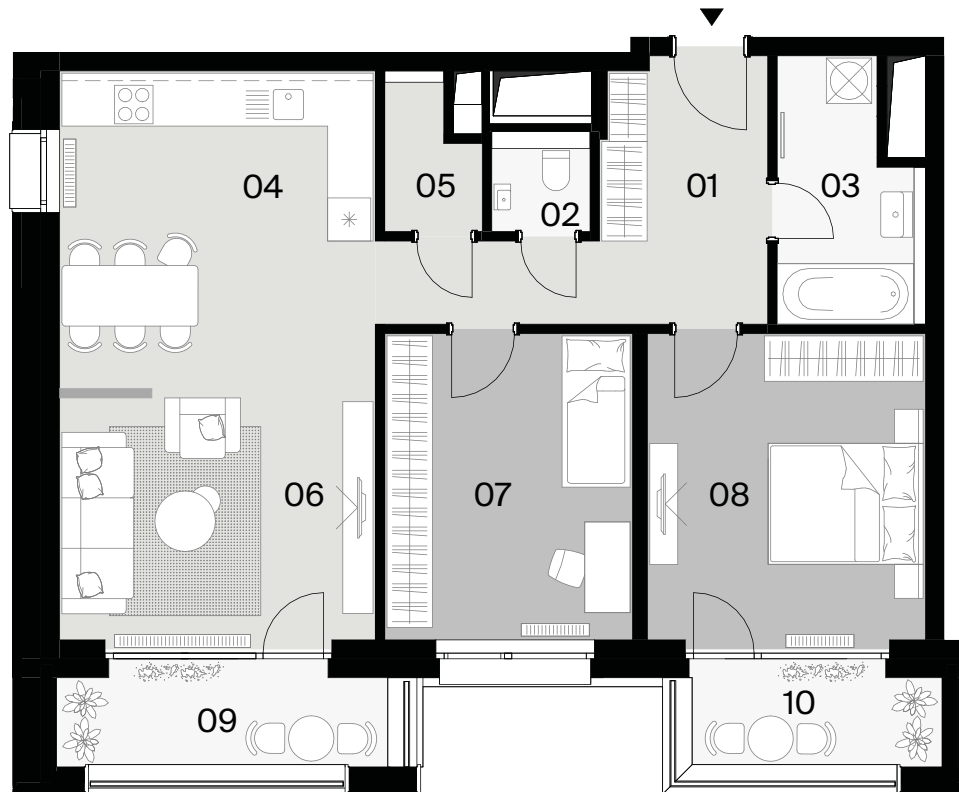

BYT  
FLAT

BLOK  
BLOCK

POSCHODIE  
FLOOR

IZBY  
ROOMS

INTERIÉR  
INTERIOR

EXTERIÉR  
EXTERIOR

**J07.02**

**J**

**07**

**3**

**80,48m<sup>2</sup>**

**9,14m<sup>2</sup>**

M 1:100

01	Predsieň/Entrance hall	10,94 m <sup>2</sup>
02	WC/WC	1,72 m <sup>2</sup>
03	Kúpeľňa/Bathroom	6,01 m <sup>2</sup>
04	Kuchyňa/Kitchen	18,06 m <sup>2</sup>
05	Komora/Storage room	2,25 m <sup>2</sup>
06	Obývacia izba/Living room	13,36 m <sup>2</sup>
07	Izba/Bedroom	13,26 m <sup>2</sup>
08	Izba/Bedroom	14,88 m <sup>2</sup>
09	Balkón/Balcony	5,20 m <sup>2</sup>
10	Balkón/Balcony	3,94 m <sup>2</sup>