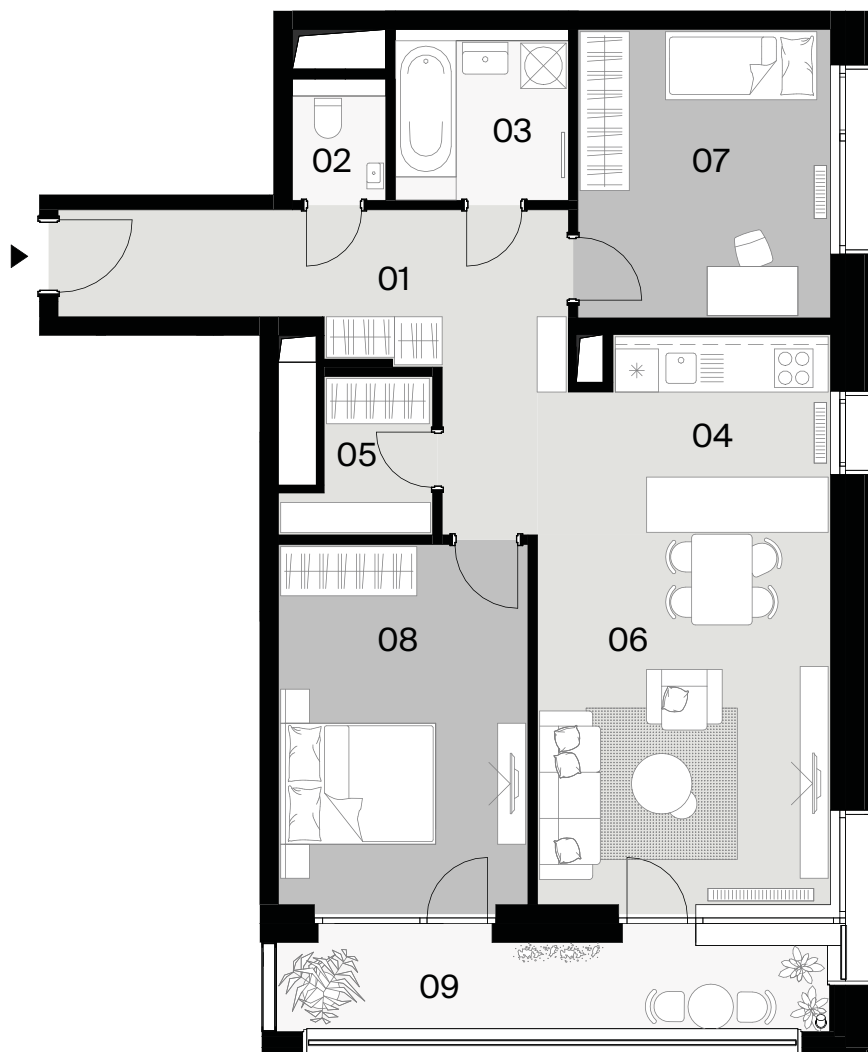

BYT
FLAT

BLOK
BLOCK

POSCHODIE
FLOOR

IZBY
ROOMS

INTERIÉR
INTERIOR

EXTERIÉR
EXTERIOR

J15.04

J

15

3

81,96m²

8,66m²

M 1:100

01	Predsieň/Entrance hall	14,54 m ²
02	WC/WC	1,98 m ²
03	Kúpeľňa/Bathroom	5,18 m ²
04	Kuchyňa/Kitchen	9,51 m ²
05	Šatník/Wardrobe	3,34 m ²
06	Obývacia izba/Living room	18,95 m ²
07	Izba/Bedroom	12,74 m ²
08	Izba/Bedroom	15,72 m ²
09	Balkón/Balcony	8,66 m ²