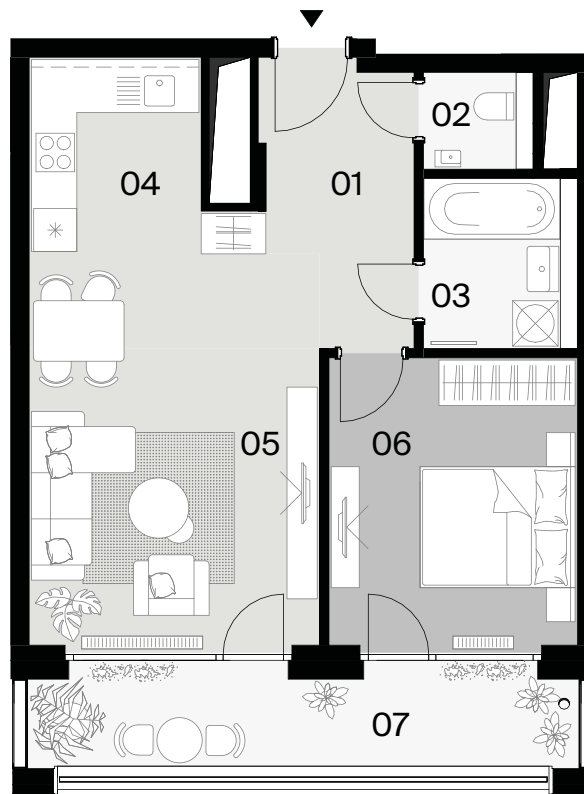

BYT
FLAT

BLOK
BLOCK

POSCHODIE
FLOOR

IZBY
ROOMS

INTERIÉR
INTERIOR

EXTERIÉR
EXTERIOR

J20.03

J

20

2

51,80m²

8,67m²

M 1:100

01	Predsieň/Entrance hall	7,10 m ²
02	WC/WC	1,86 m ²
03	Kúpeľňa/Bathroom	4,57 m ²
04	Kuchyňa/Kitchen	10,72 m ²
05	Obývacia izba/Living room	15,07 m ²
06	Izba/Bedroom	12,48 m ²
07	Balkón/Balcony	8,67 m ²