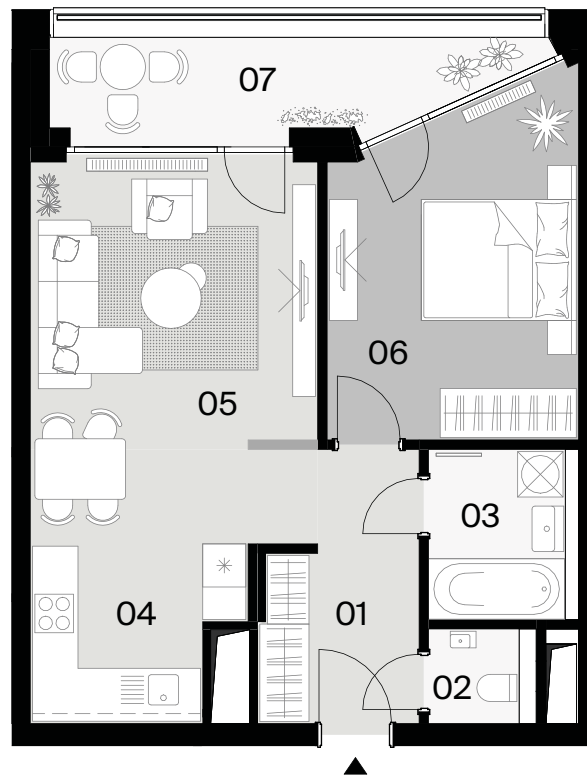

BYT
FLAT

BLOK
BLOCK

POSCHODIE
FLOOR

IZBY
ROOMS

INTERIÉR
INTERIOR

EXTERIÉR
EXTERIOR

E09.08

E

9

2

52,15 m²

6,58 m²

M 1:100

01	Predsieň/Entrance hall	6,55 m ²
02	WC/WC	1,78 m ²
03	Kúpeľňa/Bathroom	4,46 m ²
04	Kuchyňa/Kitchen	10,78 m ²
05	Obývacia izba/Living room	14,44 m ²
06	Izba/Bedroom	14,14 m ²
07	Loggia/Loggia	6,58 m ²