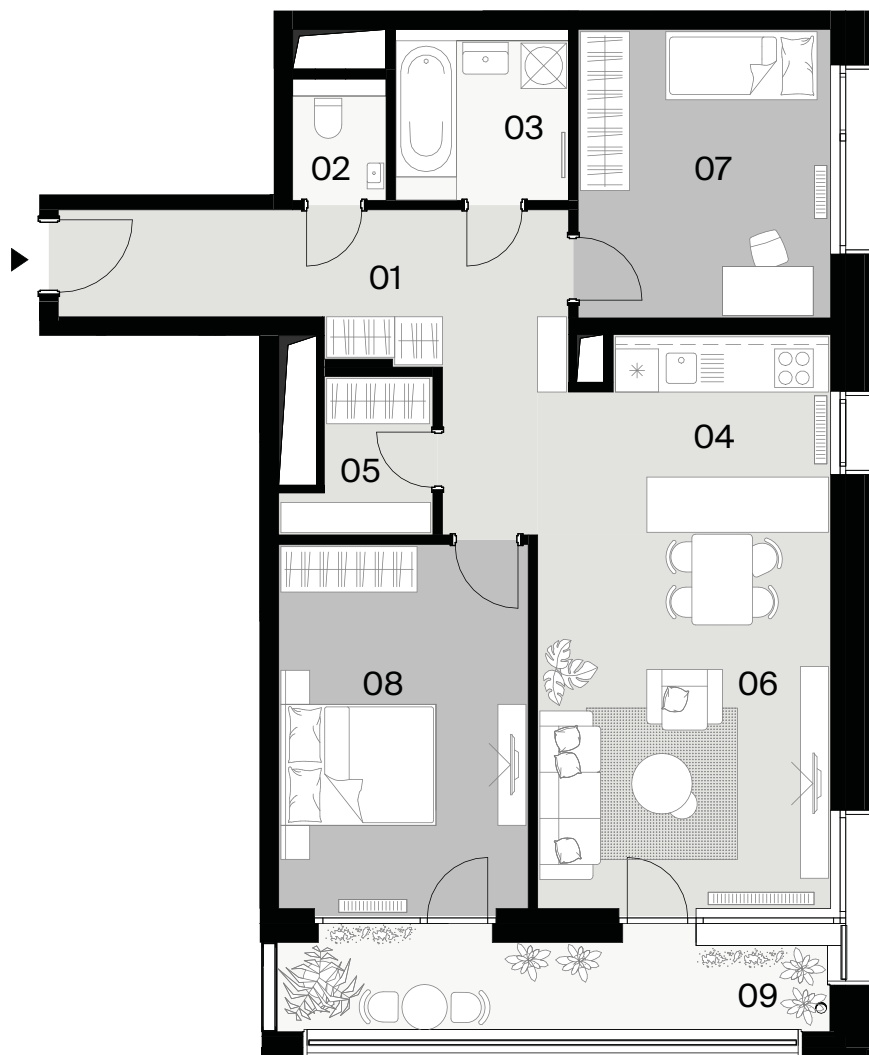

BYT  
FLAT

BLOK  
BLOCK

POSCHODIE  
FLOOR

IZBY  
ROOMS

INTERIÉR  
INTERIOR

EXTERIÉR  
EXTERIOR

J20.04

J

20

3

82,32m<sup>2</sup>

8,66m<sup>2</sup>

M 1:100

01	Predsieň/Entrance hall	14,54 m <sup>2</sup>
02	WC/WC	1,98 m <sup>2</sup>
03	Kúpeľňa/Bathroom	5,18 m <sup>2</sup>
04	Kuchyňa/Kitchen	9,51 m <sup>2</sup>
05	Šatník/Wardrobe	3,34 m <sup>2</sup>
06	Obývacia izba/Living room	19,14 m <sup>2</sup>
07	Izba/Bedroom	12,74 m <sup>2</sup>
08	Izba/Bedroom	15,89 m <sup>2</sup>
09	Balkón/Balcony	8,66 m <sup>2</sup>