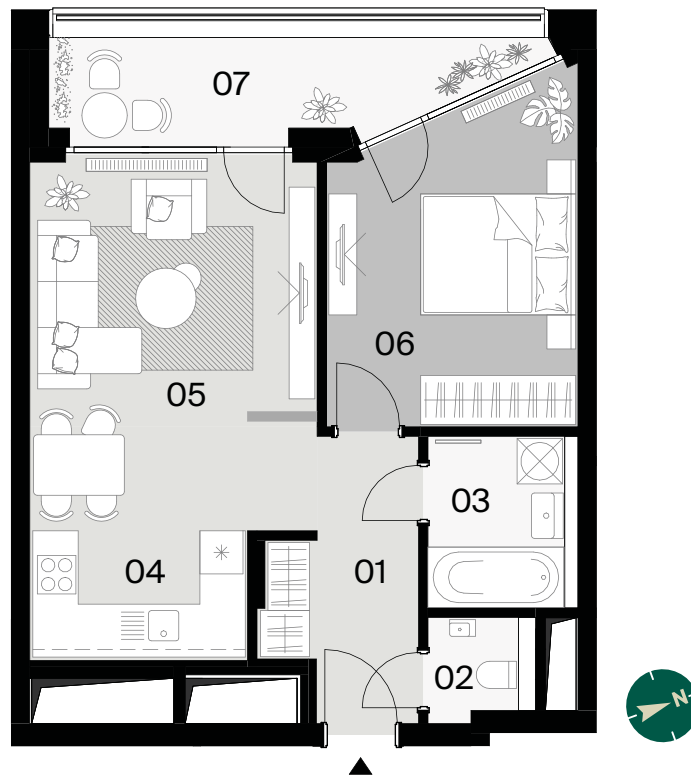

BYT
FLAT

BLOK
BLOCK

POSCHODIE
FLOOR

IZBY
ROOMS

INTERIÉR
INTERIOR

EXTERIÉR
EXTERIOR

E06.07

E

6

2

49,88 m²

6,58 m²

M 1:100

01	Predsieň/Entrance hall	6,26 m ²
02	WC/WC	1,85 m ²
03	Kúpeľňa/Bathroom	4,50 m ²
04	Kuchyňa/Kitchen	10,41 m ²
05	Obývacia izba/Living room	13,30 m ²
06	Izba/Bedroom	13,56 m ²
07	Loggia/Loggia	6,58 m ²