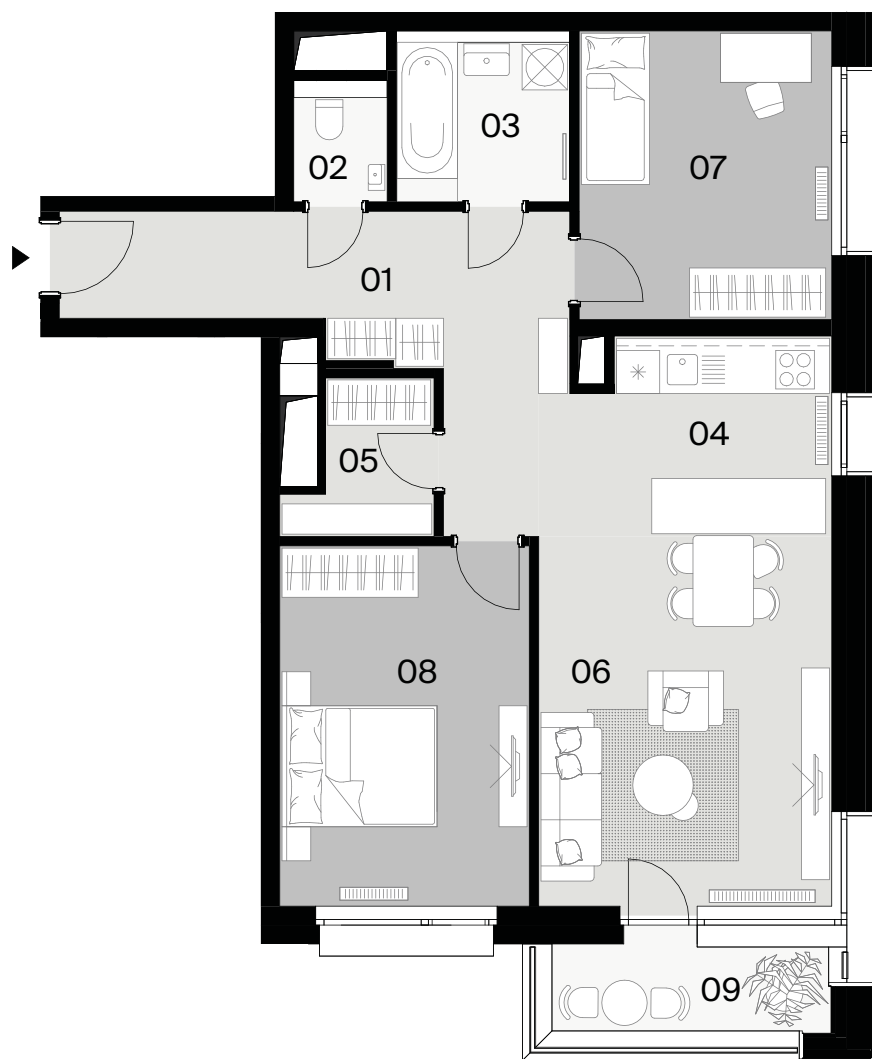

BYT
FLAT

BLOK
BLOCK

POSCHODIE
FLOOR

IZBY
ROOMS

INTERIÉR
INTERIOR

EXTERIÉR
EXTERIOR

J10.05

J

10

3

81,96m²

4,39m²

M 1:100

01	Predsieň/Entrance hall	14,54 m ²
02	WC/WC	1,98 m ²
03	Kúpeľňa/Bathroom	5,18 m ²
04	Kuchyňa/Kitchen	9,51 m ²
05	Šatník/Wardrobe	3,34 m ²
06	Obývacia izba/Living room	18,95 m ²
07	Izba/Bedroom	12,74 m ²
08	Izba/Bedroom	15,72 m ²
09	Balkón/Balcony	4,39 m ²