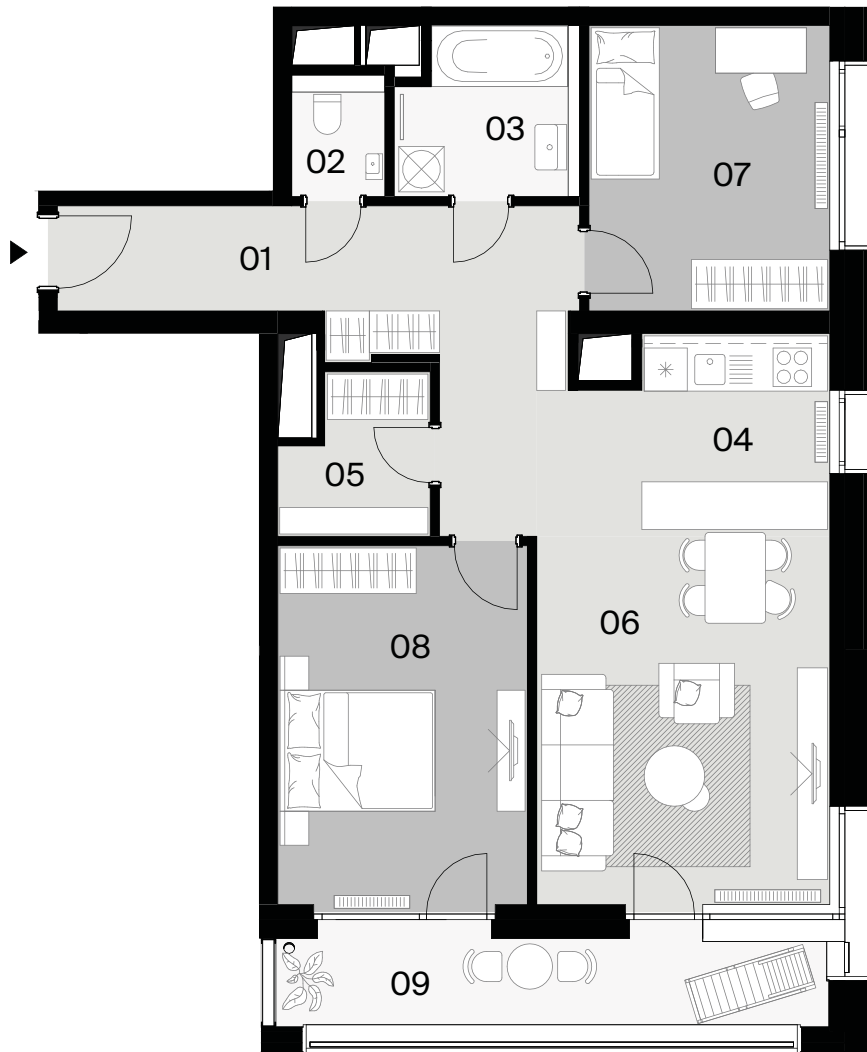

BYT
FLAT

BLOK
BLOCK

POSCHODIE
FLOOR

IZBY
ROOMS

INTERIÉR
INTERIOR

EXTERIÉR
EXTERIOR

E14.04

E

14

3

81,58 m²

8,67 m²

		M 1:100
01	Predsieň/Entrance hall	14,80 m ²
02	WC/WC	1,97 m ²
03	Kúpeľňa/Bathroom	5,14 m ²
04	Kuchyňa/Kitchen	9,34 m ²
05	Šatník/Wardrobe	3,78 m ²
06	Obývacia izba/Living room	18,87 m ²
07	Izba/Bedroom	12,02 m ²
08	Izba/Bedroom	15,66 m ²
09	Balkón/Balcony	8,67 m ²