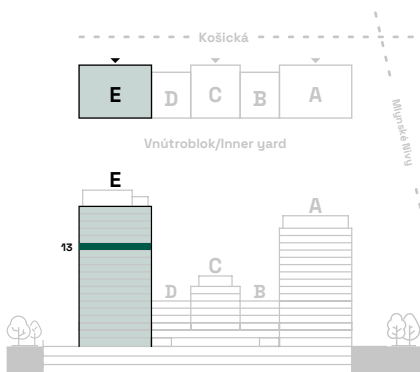

BYT
FLAT

BLOK
BLOCK

POSCHODIE
FLOOR

IZBY
ROOMS

INTERIÉR
INTERIOR

EXTERIÉR
EXTERIOR

E13.08

E

13

2

52,10 m²

6,58 m²

M 1:100

01	Predsieň/Entrance hall	6,56 m ²
02	WC/WC	1,78 m ²
03	Kúpeľňa/Bathroom	4,46 m ²
04	Kuchyňa/Kitchen	10,72 m ²
05	Obývacia izba/Living room	14,44 m ²
06	Izba/Bedroom	14,14 m ²
07	Loggia/Loggia	6,58 m ²