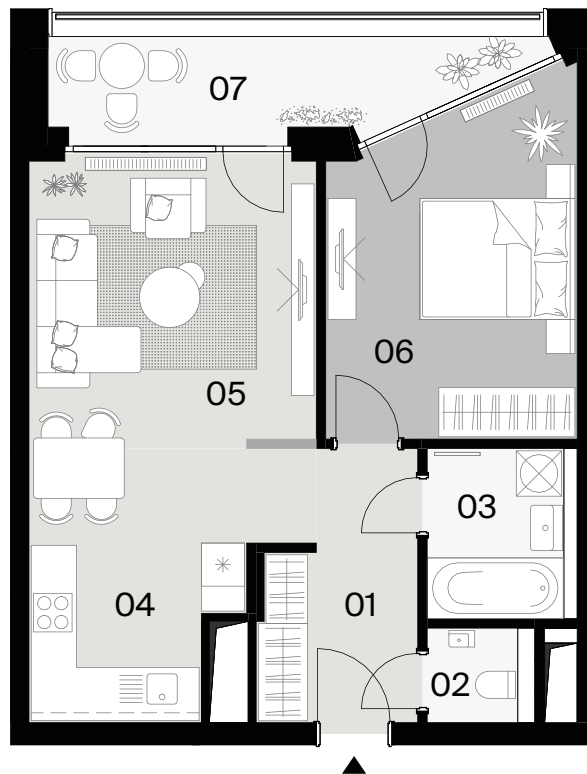

BYT
FLAT

BLOK
BLOCK

POSCHODIE
FLOOR

IZBY
ROOMS

INTERIÉR
INTERIOR

EXTERIÉR
EXTERIOR

E13.08

E

13

2

52,10 m²

6,58 m²

M 1:100

01	Predsieň/Entrance hall	6,56 m ²
02	WC/WC	1,78 m ²
03	Kúpeľňa/Bathroom	4,46 m ²
04	Kuchyňa/Kitchen	10,72 m ²
05	Obývacia izba/Living room	14,44 m ²
06	Izba/Bedroom	14,14 m ²
07	Loggia/Loggia	6,58 m ²