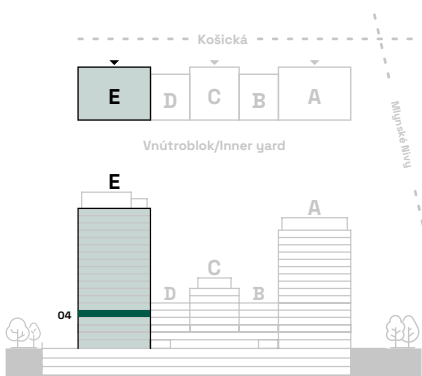

APARTMÁN  
APARTMENT

BLOK  
BLOCK

POSCHODIE  
FLOOR

IZBY  
ROOMS

INTERIÉR  
INTERIOR

EXTERIÉR  
EXTERIOR

**E04.10**

**E**

**4**

**1**

**30,66 m<sup>2</sup>**

**3,23 m<sup>2</sup>**

M 1:100

01	Predsieň/Entrance hall	5,21 m <sup>2</sup>
02	Kúpeľňa/Bathroom	5,07 m <sup>2</sup>
03	Obývacia izba s kuchynským kútom/ Living room with kitchen	20,38 m <sup>2</sup>
04	Balkón/Balcony	3,23 m <sup>2</sup>