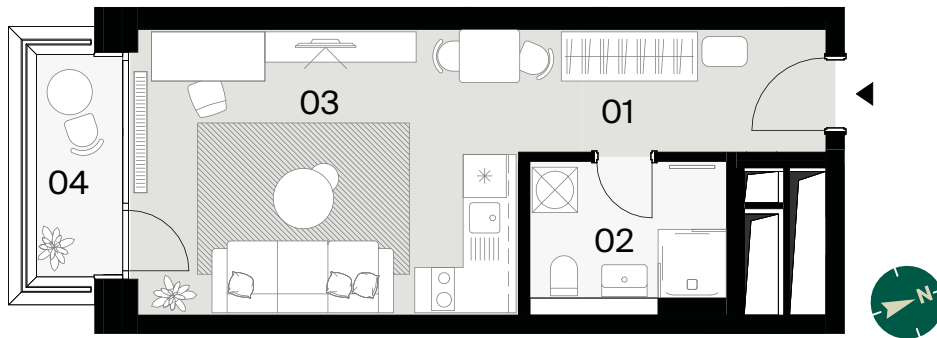

APARTMÁN  
APARTMENT

BLOK  
BLOCK

POSCHODIE  
FLOOR

IZBY  
ROOMS

INTERIÉR  
INTERIOR

EXTERIÉR  
EXTERIOR

**E04.10**

**E**

**4**

**1**

**30,66 m<sup>2</sup>**

**3,23 m<sup>2</sup>**

M 1:100

01	Predsieň/Entrance hall	5,21 m <sup>2</sup>
02	Kúpeľňa/Bathroom	5,07 m <sup>2</sup>
03	Obývacia izba s kuchynským kútom/ Living room with kitchen	20,38 m <sup>2</sup>
04	Balkón/Balcony	3,23 m <sup>2</sup>