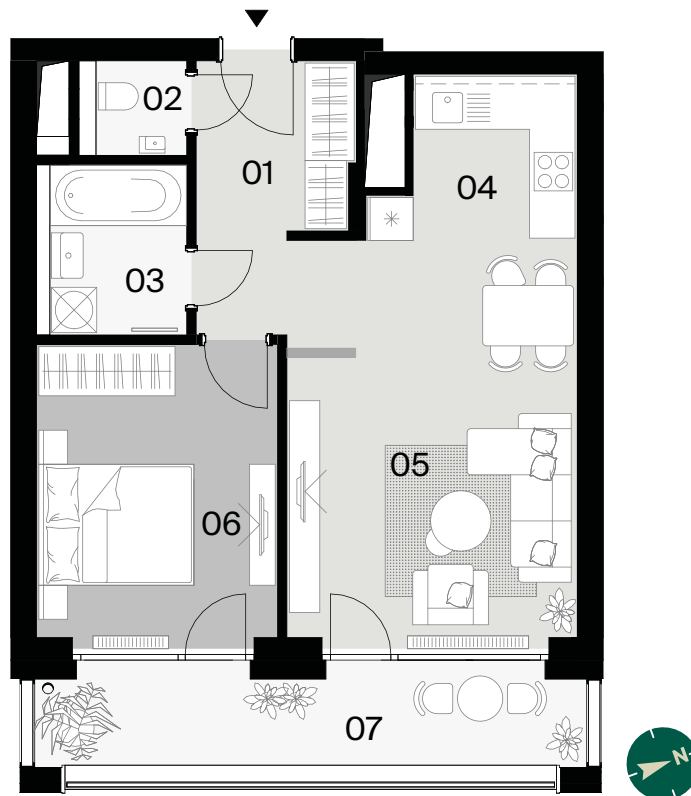

BYT
FLAT

BLOK
BLOCK

POSCHODIE
FLOOR

IZBY
ROOMS

INTERIÉR
INTERIOR

EXTERIÉR
EXTERIOR

A03.03

A

03

2

50,23 m²

8,67 m²

M 1:100

01	Predsieň/Entrance hall	6,33 m ²
02	WC/WC	1,78 m ²
03	Kúpeľňa/Bathroom	4,47 m ²
04	Kuchyňa/Kitchen	9,95 m ²
05	Obývacia izba/Living room	15,36 m ²
06	Izba/Bedroom	12,34 m ²
07	Balkón/Balcony	8,67 m ²