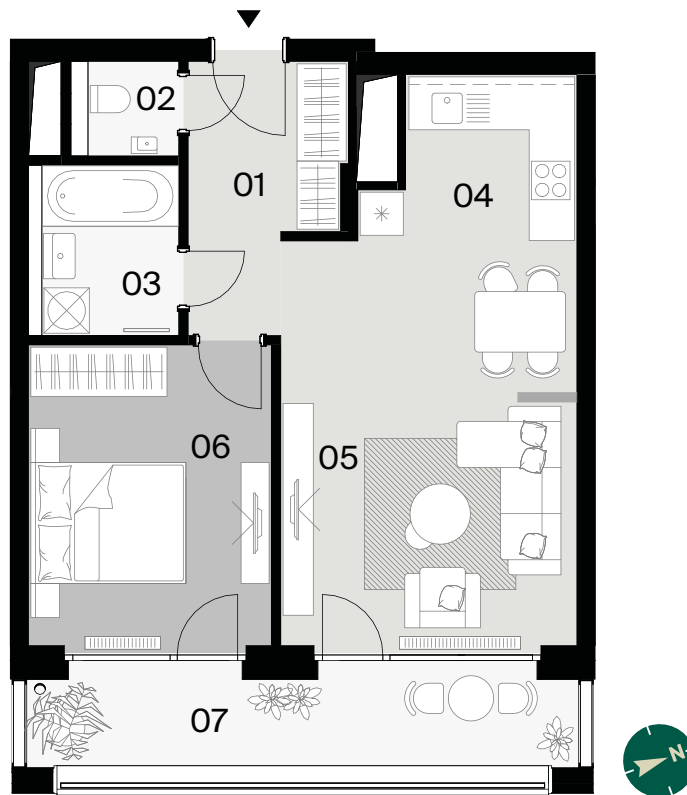

BYT
FLAT

BLOK
BLOCK

POSCHODIE
FLOOR

IZBY
ROOMS

INTERIÉR
INTERIOR

EXTERIÉR
EXTERIOR

E14.03

E

14

2

51,73 m²

8,67 m²

M 1:100

01	Predsieň/Entrance hall	6,36 m ²
02	WC/WC	1,78 m ²
03	Kúpeľňa/Bathroom	4,47 m ²
04	Kuchyňa/Kitchen	13,75 m ²
05	Obývacia izba/Living room	12,61 m ²
06	Izba/Bedroom	12,76 m ²
07	Balkón/Balcony	8,67 m ²