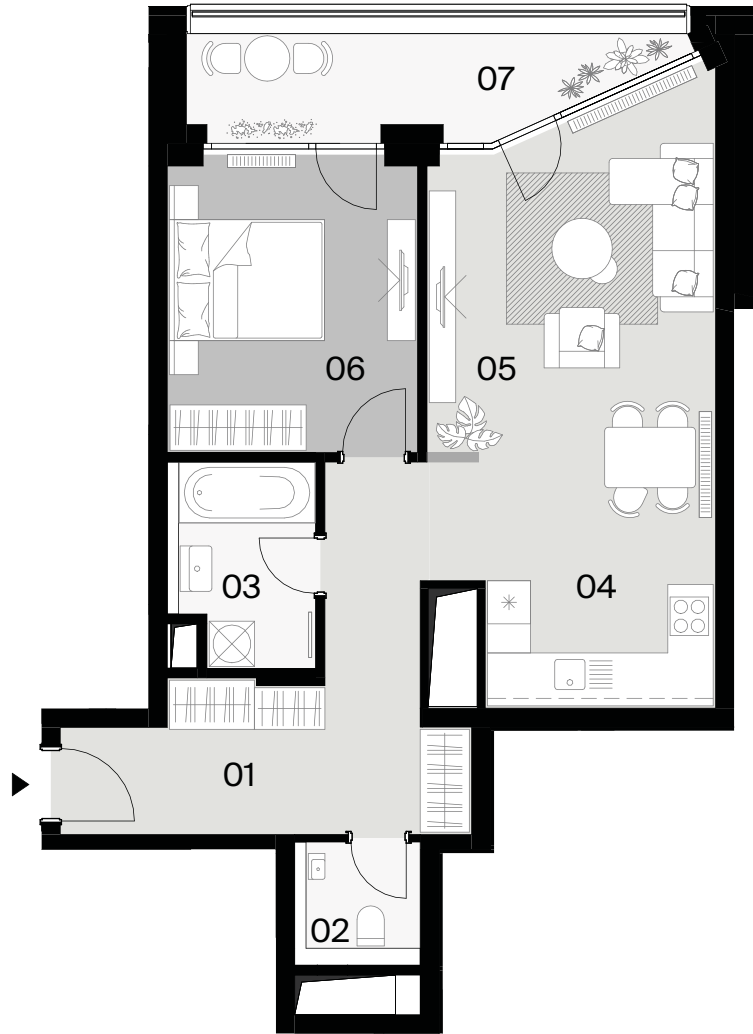

BYT  
FLAT

BLOK  
BLOCK

POSCHODIE  
FLOOR

IZBY  
ROOMS

INTERIÉR  
INTERIOR

EXTERIÉR  
EXTERIOR

**J05.06**

**J**

**05**

**2**

**61,72m<sup>2</sup>**

**6,58m<sup>2</sup>**

M 1:100

01	Predsieň/Entrance hall	13,60 m <sup>2</sup>
02	WC/WC	2,71 m <sup>2</sup>
03	Kúpeľňa/Bathroom	4,97 m <sup>2</sup>
04	Kuchyňa/Kitchen	11,07 m <sup>2</sup>
05	Obývacia izba/Living room	16,83 m <sup>2</sup>
06	Izba/Bedroom	12,54 m <sup>2</sup>
07	Loggia/Loggia	6,58 m <sup>2</sup>